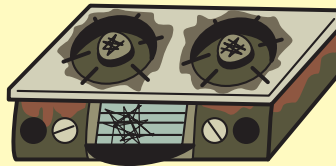

ごみの分別区分

大型の燃やせないごみ(金属類)

- 金属製の衣装ケース

- スプリングベッド

- 金属トタン

多量の場合は自己搬入

- ゴルフクラブ・
ゴルフバッグ

- 自転車

- 菓子缶・のり缶
ミルク缶

- ガスコンロ

- フライパン

- 石油ストーブ
(灯油を抜いて)

- ソファ
(金属製部品が入っているもの)

- なべ・やかん
(金属全般)