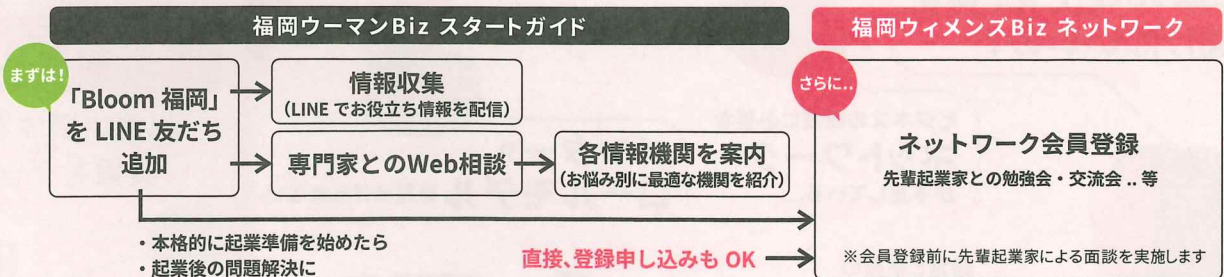

お悩み別の勉強会

先輩起業家との交流会

こんな先輩起業家と交流できます!

※その他多数の先輩起業家がお待ちしております

一般財団法人
ウェルネスサポートLab
代表理事
笠 淑美 さん

スタイルクリエイト
株式会社 代表
麻生 有花 さん

ご利用の流れ

登録・利用は
無料