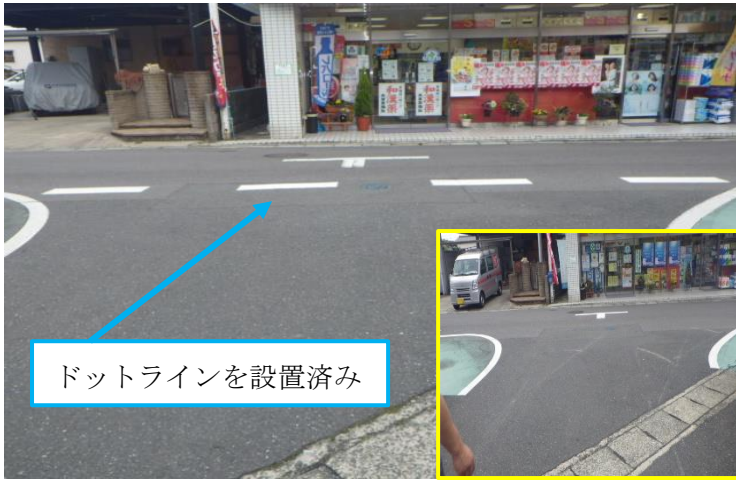

通学路対策箇所図

荏田町立荏田小学校区

1-1. 荏田薬局付近の丁字路

1-2. 荏田小学校周辺

横断歩道、停止線や白線の塗り直し、路面に強調標示を実施

1-3. 玉川公園付近

1-4. 若久青い鳥保育園付近の十字路

1-5. 向山公園付近

草が伸びていて見通しが悪い。歩道が狭まるため通行しづらい。

通学路対策箇所図

荏田町立馬場小学校区

2-1. 馬場小学校前

2-2. 県道 254 号線沿いの南原斎場誠善社の交差点から日産二又社宅まで

道路が狭く、曲がりくねっているため、見通しが悪い。白線も消えている。また下り坂をスピードを出して通行する車が多く危険。

通学路対策箇所図

荏田町立南原小学校区