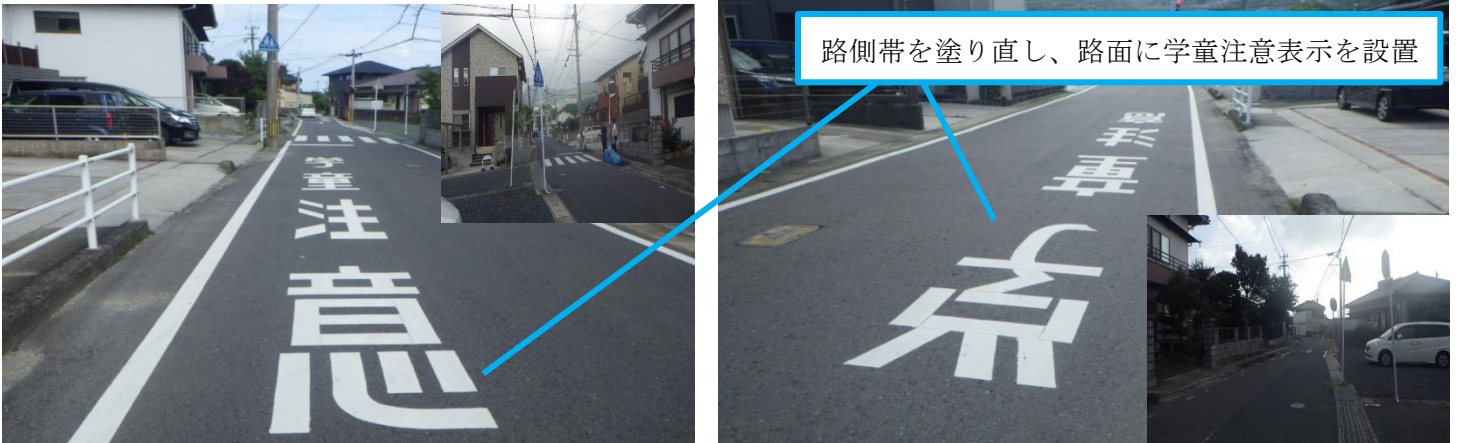

通学路対策箇所図

荏田町立荏田小学校区

1-1. 荏田薬局付近の丁字路

1-2. 荏田小学校周辺

横断歩道、停止線や白線の塗り直し、路面に強調標示を実施

1-3. 玉川公園付近

1-4. 若久青い鳥保育園付近の十字路

1-5. 向山公園付近

草が伸びていて見通しが悪い。歩道が狭まるため通行しづらい。

通学路対策箇所図

荏田町立馬場小学校区

2-1. 馬場小学校前

2-2. 県道 254 号線沿いの南原斎場誠善社の交差点から日産二又社宅まで

道路が狭く、曲がりくねっているため、見通しが悪い。白線も消えている。また下り坂をスピードを出して通行する車が多く危険。

通学路対策箇所図

荏田町立南原小学校区

3-1. 大字尾倉近衛橋付近旧国道

3-3. 南原小学校正門前横断道路付近

3-2. 尾倉1丁目尾倉団地付近

通学路対策箇所図

荏田町立片島小学校区

4-1. 片島小学校前

見通しがよくなるように看板の移設を実施済