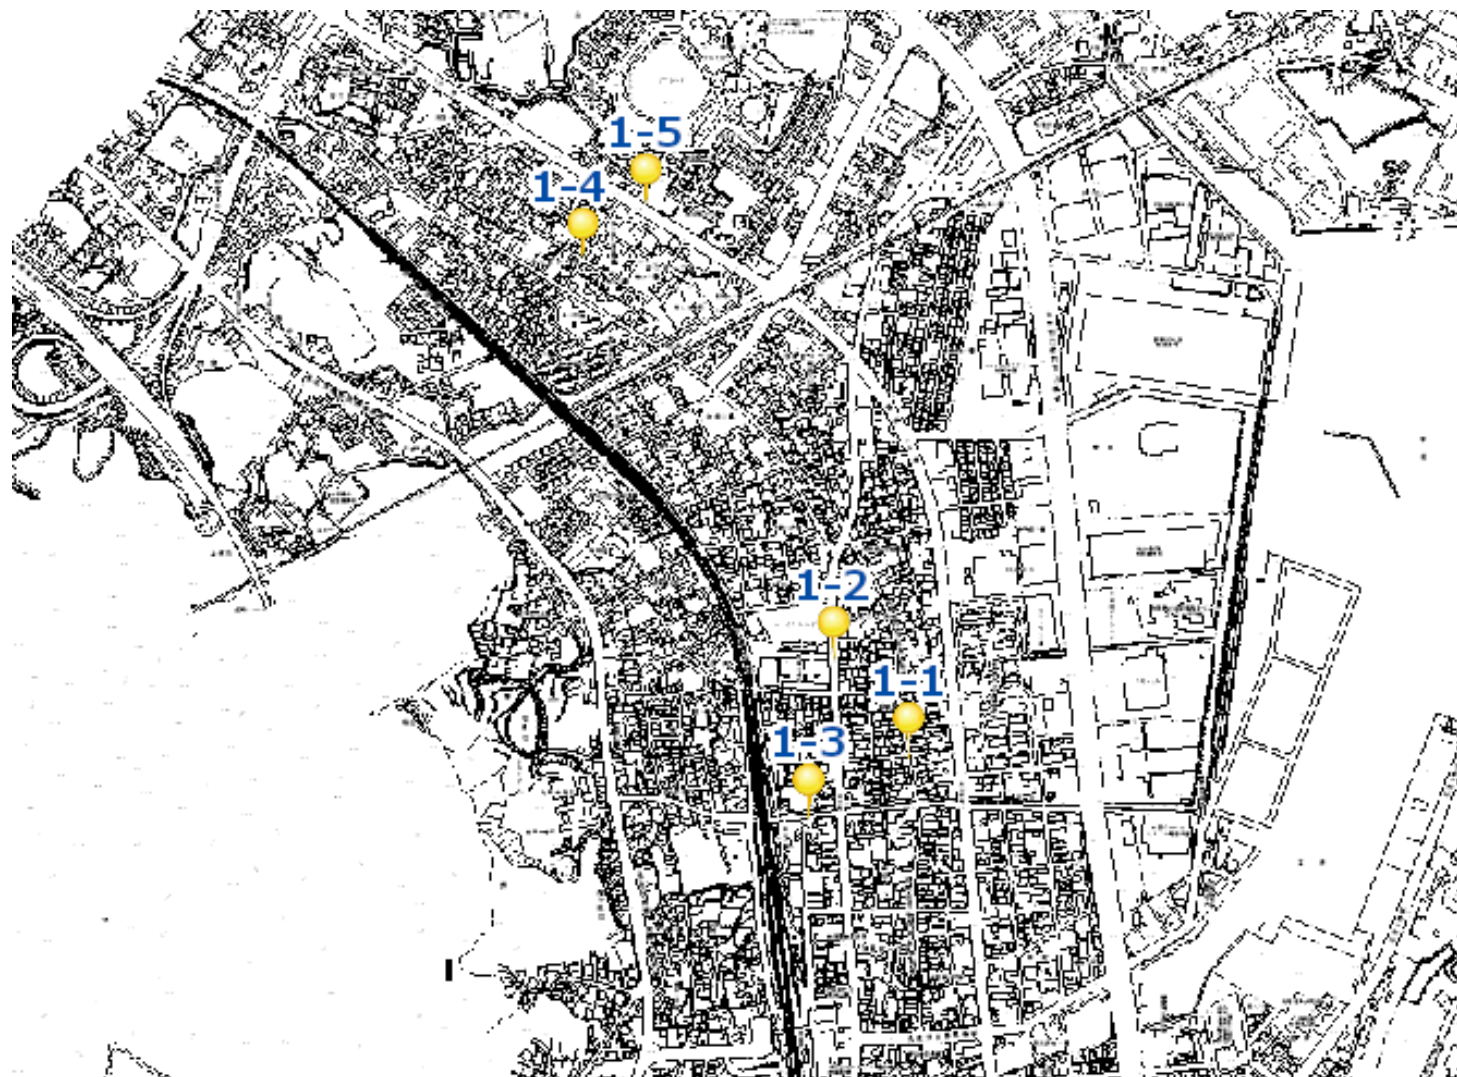

通学路対策箇所図

荏田町立荏田小学校区

1-1. 荏田薬局付近の丁字路

1-2. 荏田小学校周辺

横断歩道、停止線や白線の塗り直し、路面に強調標示を実施

1-3. 玉川公園付近

1-4. 若久青い鳥保育園付近の十字路

1-5. 向山公園付近

草が伸びていて見通しが悪い。歩道が狭まるため通行しづらい。

通学路対策箇所図

荏田町立馬場小学校区

2-1. 馬場小学校前

2-2. 県道 254 号線沿いの南原斎場誠善社の交差点から日産二又社宅まで

道路が狭く、曲がりくねっているため、見通しが悪い。白線も消えている。また下り坂をスピードを出して通行する車が多く危険。

通学路対策箇所図

荏田町立南原小学校区

3-1. 大字尾倉近衛橋付近旧国道

3-3. 南原小学校正門前横断道路付近

3-2. 尾倉1丁目尾倉団地付近

通学路対策箇所図

荏田町立片島小学校区

4-1. 片島小学校前

見通しがよくなるように看板の移設を実施済