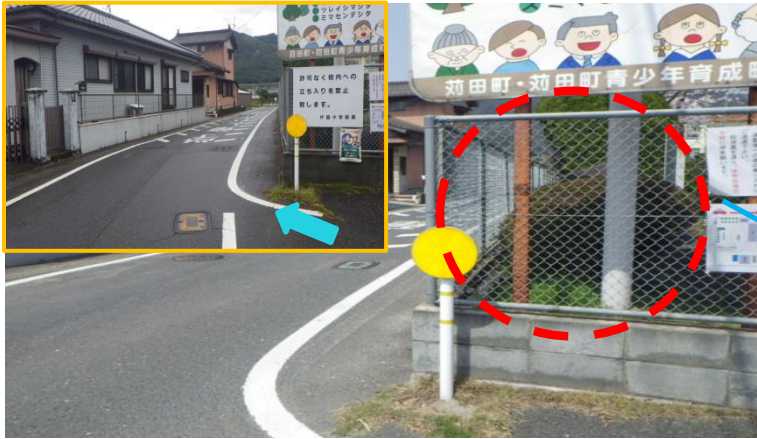

通学路対策箇所図

荏田町立荏田小学校区

1-1. 荏田薬局付近の丁字路

1-2. 荏田小学校周辺

横断歩道、停止線や白線の塗り直し、路面に強調標示を実施

1-3. 玉川公園付近

1-4. 若久青い鳥保育園付近の十字路

1-5. 向山公園付近

草が伸びていて見通しが悪い。歩道が狭まるため通行しづらい。

通学路対策箇所図

荏田町立馬場小学校区

2-1. 馬場小学校前

2-2. 県道 254 号線沿いの南原斎場誠善社の交差点から日産二又社宅まで

道路が狭く、曲がりくねっているため、見通しが悪い。白線も消えている。また下り坂をスピードを出して通行する車が多く危険。

通学路対策箇所図

荏田町立南原小学校区

3-1. 大字尾倉近衛橋付近旧国道

3-3. 南原小学校正門前横断道路付近

3-2. 尾倉1丁目尾倉団地付近

通学路対策箇所図

荏田町立片島小学校区

4-1. 片島小学校前

見通しがよくなるように看板の移設を実施済