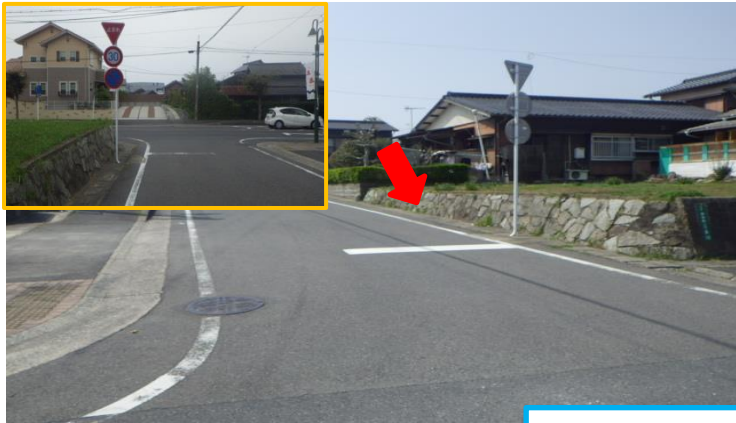

通学路対策箇所図

荏田町立荏田小学校区

1-1. 荏田薬局付近の丁字路

1-2. 荏田小学校周辺

横断歩道、停止線や白線の塗り直し、路面に強調標示を実施

1-3. 玉川公園付近

1-4. 若久青い鳥保育園付近の十字路

1-5. 向山公園付近

草が伸びていて見通しが悪い。歩道が狭まるため通行しづらい。

通学路対策箇所図

荏田町立馬場小学校区

2-1. 馬場小学校前

2-2. 県道 254 号線沿いの南原斎場誠善社の交差点から日産二又社宅まで

道路が狭く、曲がりくねっているため、見通しが悪い。白線も消えている。また下り坂をスピードを出して通行する車が多く危険。

通学路対策箇所図

荏田町立南原小学校区