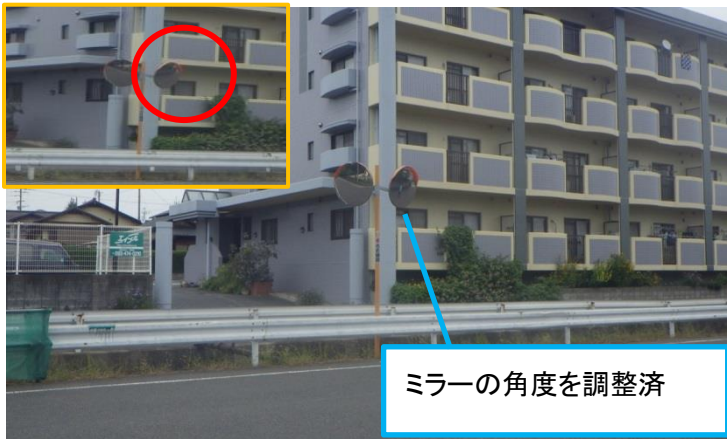

通学路対策箇所図

荏田町立荏田小学校区

1-1. 荏田薬局付近の丁字路

1-2. 荏田小学校周辺

横断歩道、停止線や白線の塗り直し、路面に強調標示を実施

1-3. 玉川公園付近

1-4. 若久青い鳥保育園付近の十字路

1-5. 向山公園付近

草が伸びていて見通しが悪い。歩道が狭まるため通行しづらい。

通学路対策箇所図

荏田町立馬場小学校区

2-1. 馬場小学校前

2-2. 県道 254 号線沿いの南原斎場誠善社の交差点から日産二又社宅まで

道路が狭く、曲がりくねっているため、見通しが悪い。白線も消えている。また下り坂をスピードを出して通行する車が多く危険。

通学路対策箇所図

荏田町立南原小学校区