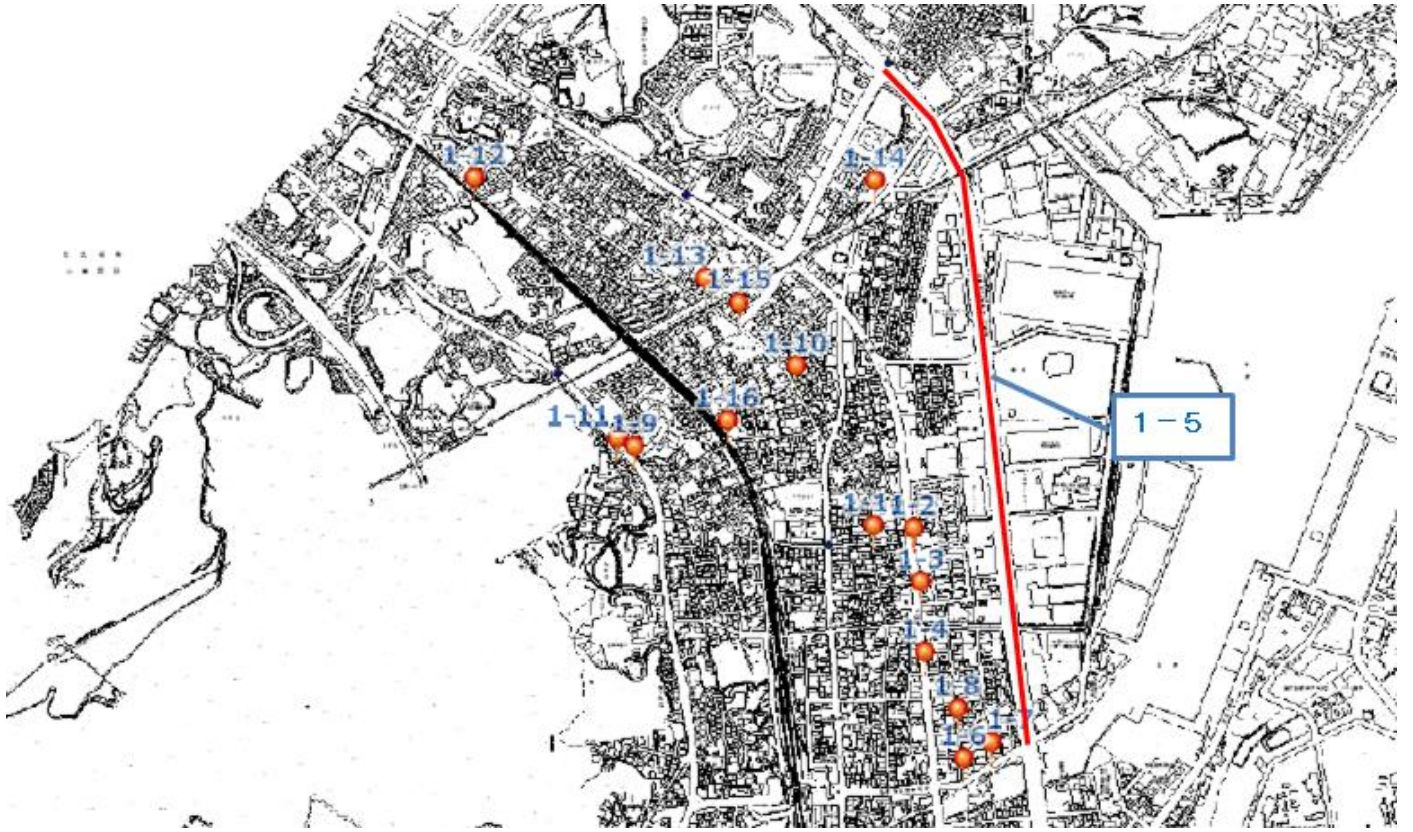

# 通学路対策箇所図

荏田町立荏田小学校区

1-1. 中町浄厳寺付近

1-2. 中町交差点

1-3. 県営住宅幸町団地付近

1-4. 幸町2番地付近

1-5. 荏田駅入口の信号付近～向山公園下の信号付近まで

1-6. 磯浜緑地公園前

1-7. 磯浜緑地公園前

1-8. 幸町2番地付近

1-9. 博愛苑付近

1-10. 神田町2丁目14番地付近

1-11. 大字堤2817番地付近

1-12. 雨窪踏切

1-13. 若久橋横断歩道

1-14. 神田町3丁目16番地付近

1-15. 神田公園

1-16. 長畑踏切

### 2-3. 京町2丁目付近