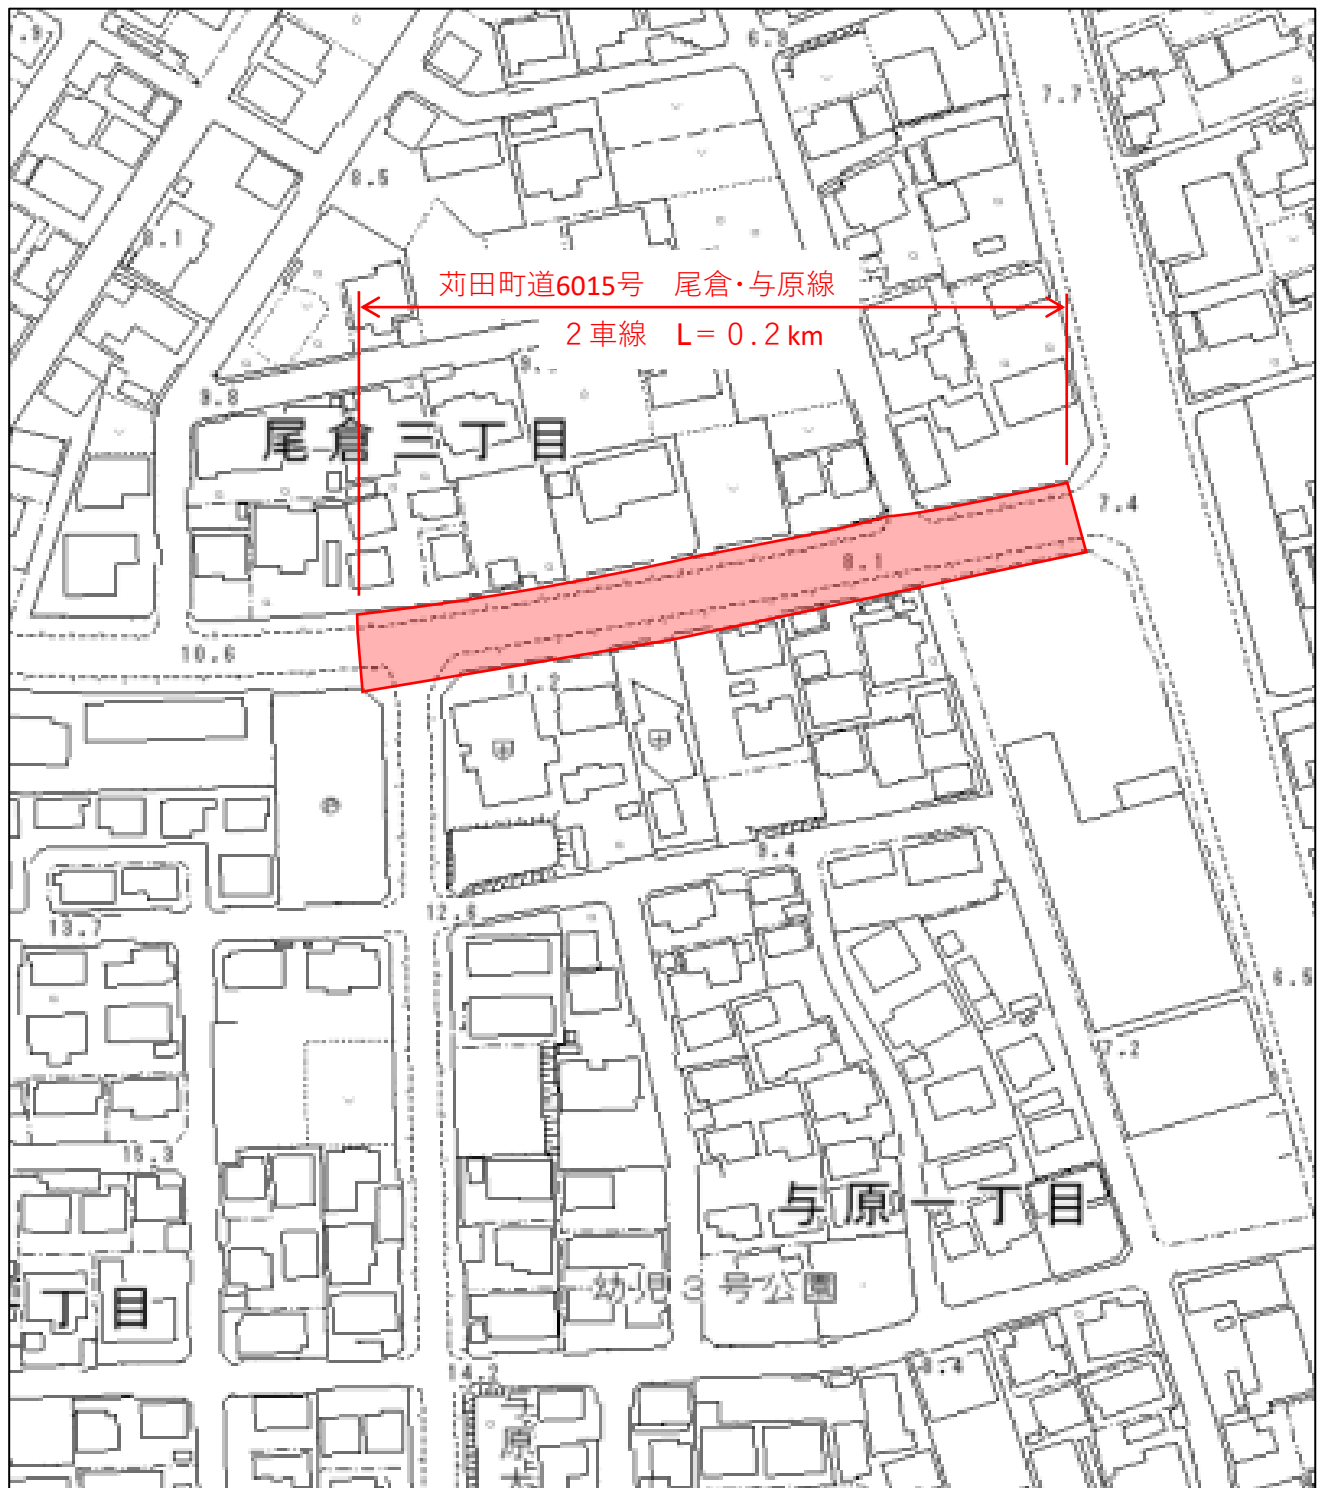

富久町道6003号 富久・南原線
道路制限延長 2車線 L = 0.4 km

菟田町道2003号 富久町3号線
道路制限延長 4車線 L=0.1km

Ochiaiimachi Road 7056 No. 集・京町線
道路制限延長 2車線 L = 0.04 km

荻田町道1190号 京町磯浜5号線
 道路制限延長 2車線 L=0.4km

苅田町道1189号 京町磯浜4号線
道路制限延長 2車線 L = 0.3 km

苅田町道1194号 磯浜町4号線
道路制限延長 2車線 L=0.1km

苅田町道7061号 西桜ヶ丘・新津線
 道路制限延長 2車線 L = 0.3 km

小波瀬西工大前駅
おはせ看護学院
御所病院
小波瀬病院
豊本線
新津・古大内1号線
2車線 L = 0.03 km
西日本
19.4
17.7
19.0
19.5
16.9
18.6
12.9
25.6
25.5

小波瀬西工大前駅
おはせ看護学院
御所病院
小波瀬病院
豊本線
新津・古大内1号線
2車線 L = 0.03 km
西日本
19.4
17.7
19.0
19.5
16.9
18.6
12.9
25.6
25.5

向山池ノ山線
道路制限延長 2車線 L = 0.4 km

荻田町道6015号 尾倉・与原線
道路制限延長 2車線 L = 0.2 km

向野14号線
2車線 L = 0.1 km

向野14号線
2車線 L = 0.1 km