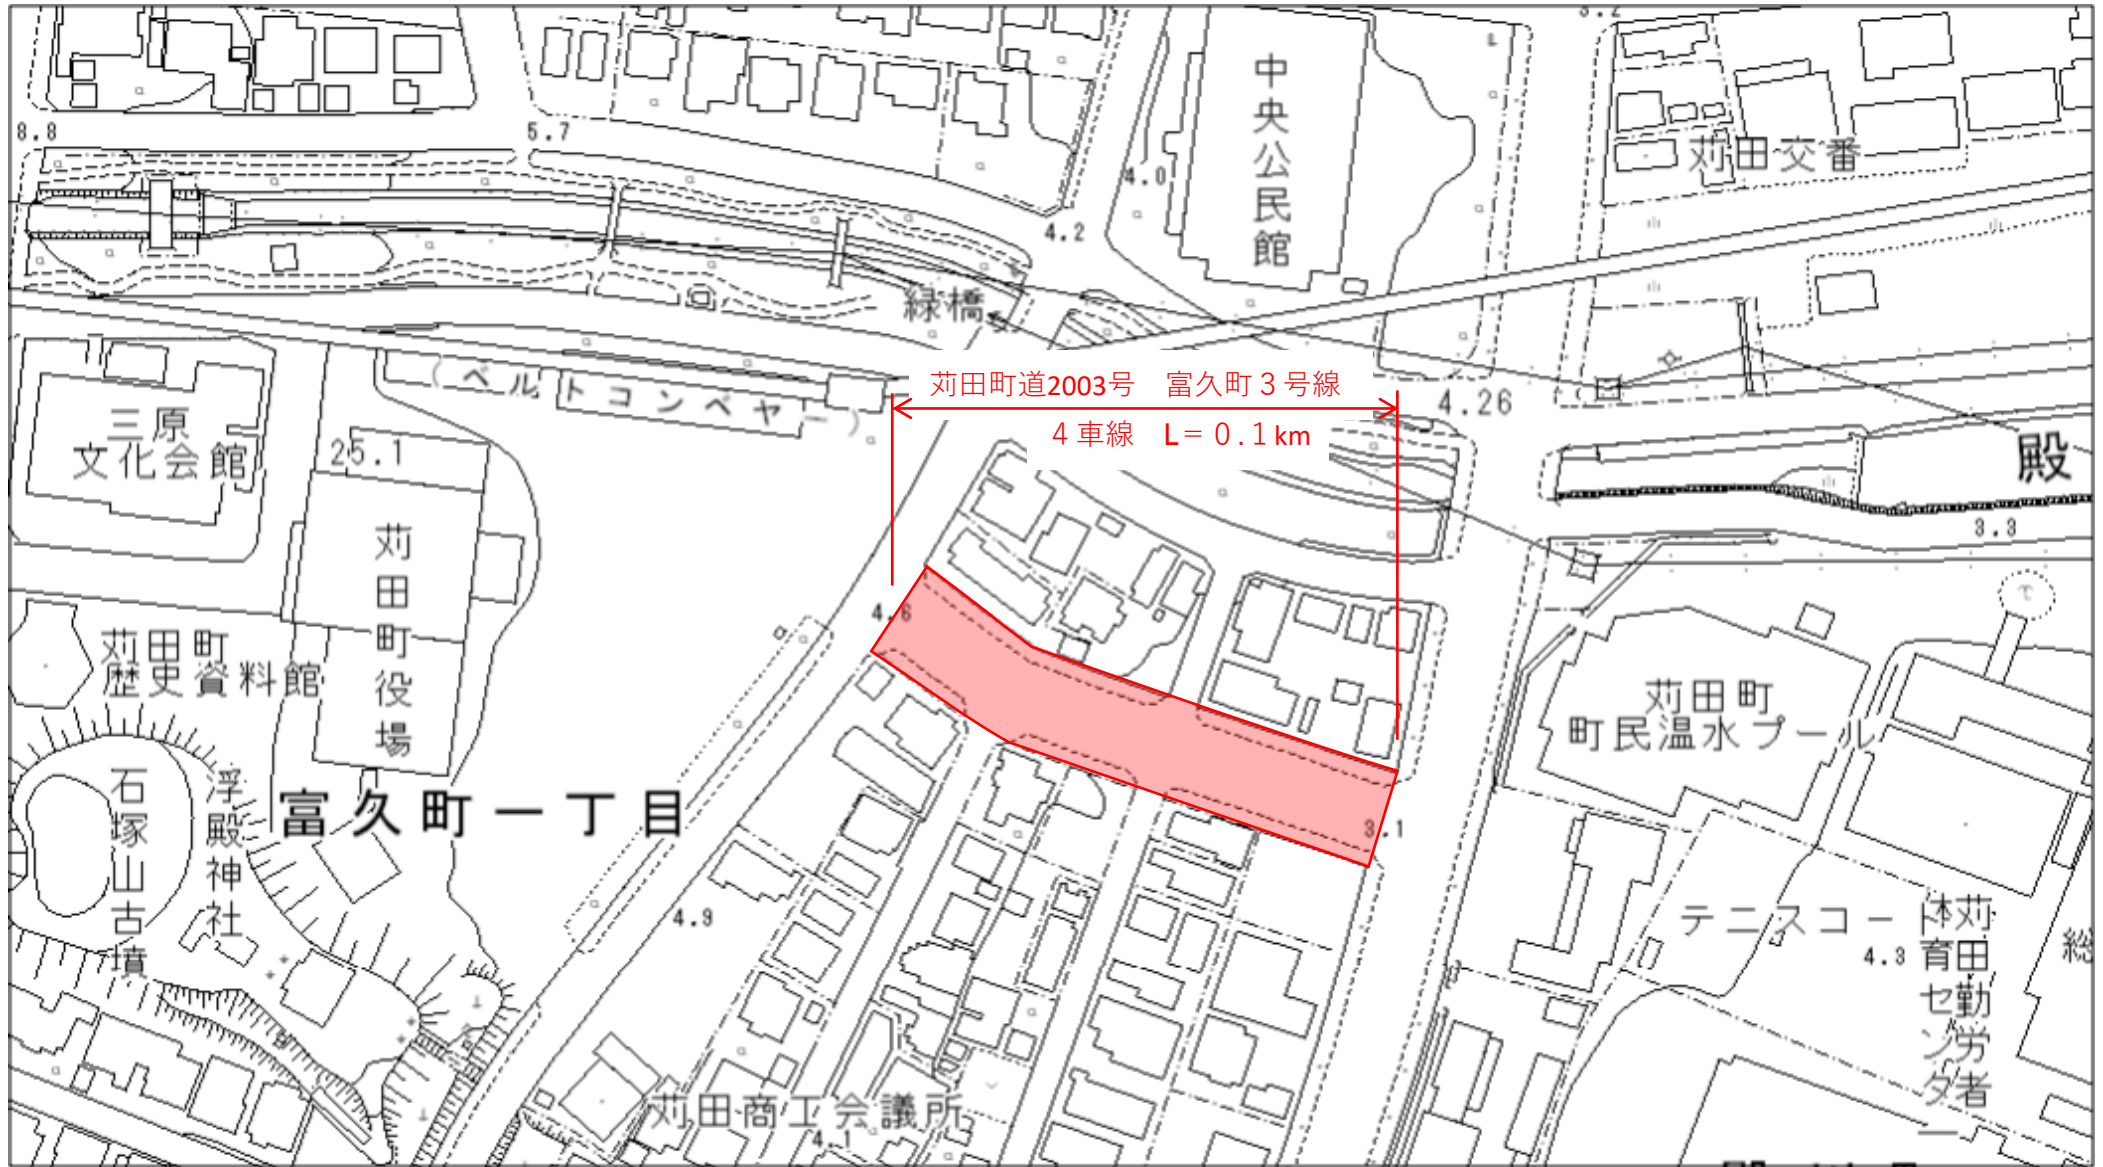

富久町道6003号 富久・南原線
道路制限延長 2車線 L = 0.4 km

菟田町道2003号 富久町3号線
道路制限延長 4車線 L=0.1km

Ochiaiimachi Road 7056 No. 集・京町線
道路制限延長 2車線 L = 0.04 km

荻田町道1190号 京町磯浜5号線
 道路制限延長 2車線 L=0.4km

苅田町道1189号 京町磯浜4号線
道路制限延長 2車線 L = 0.3 km

苅田町道1194号 磯浜町4号線
道路制限延長 2車線 L=0.1km

苅田町道7061号 西桜ヶ丘・新津線
 道路制限延長 2車線 L = 0.3 km

小波瀬西工大前駅
おはせ看護学院
御所病院
小波瀬病院
豊本線
新津・古大内1号線
2車線 L = 0.03 km
西日本
19.4
17.7
19.0
19.5
16.9
18.6
12.9
25.6
25.5

小波瀬西工大前駅
おはせ看護学院
御所病院
小波瀬病院
豊本線
新津・古大内1号線
2車線 L = 0.03 km
西日本
19.4
17.7
19.0
19.5
16.9
18.6
12.9
25.6
25.5

向山池ノ山線
道路制限延長 2車線 L = 0.4 km

荻田町道6015号 尾倉・与原線
道路制限延長 2車線 L = 0.2 km

向野14号線
2車線 L = 0.1 km

向野14号線
2車線 L = 0.1 km