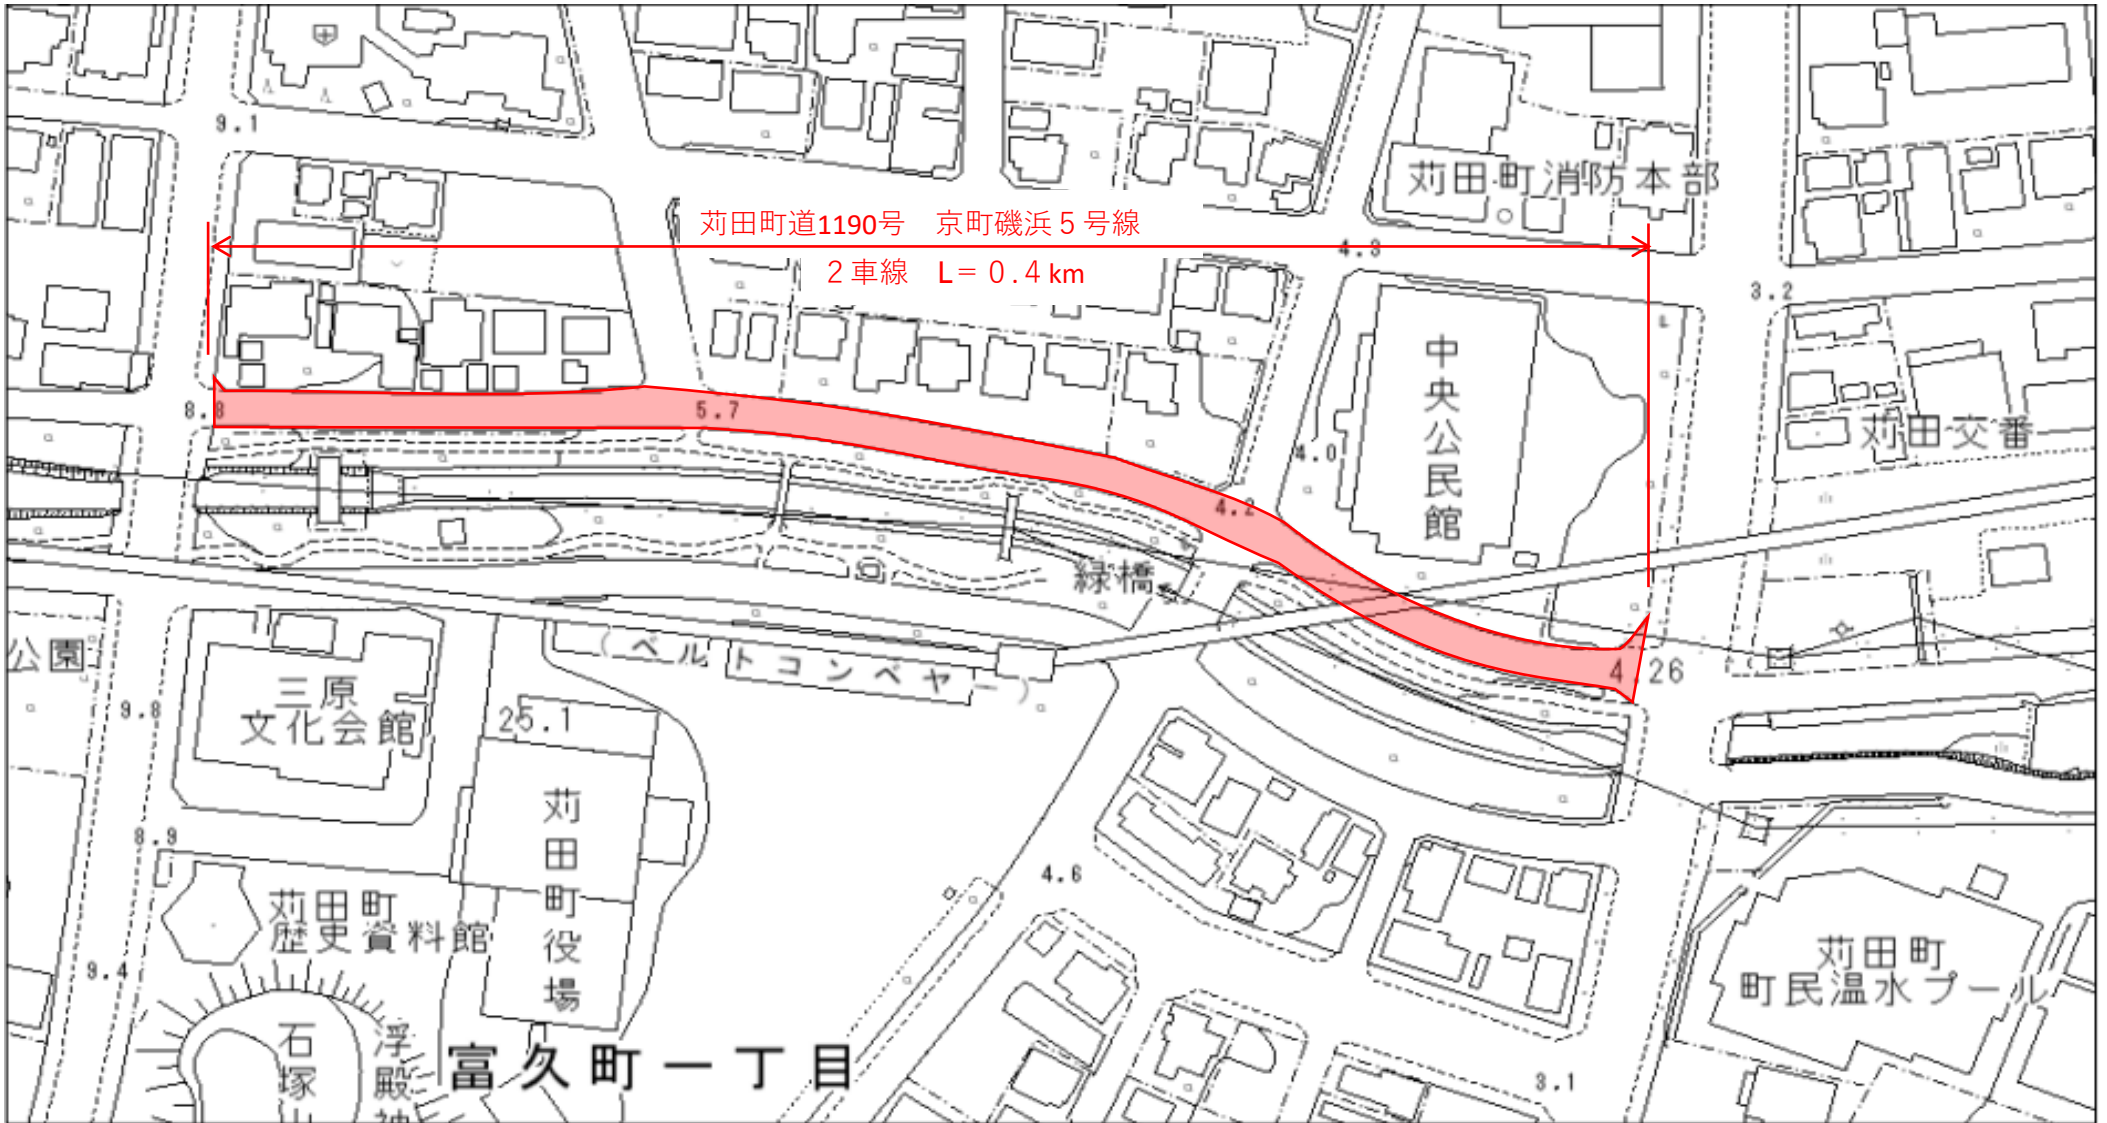

富久町道6003号 富久・南原線
道路制限延長 2車線 L = 0.4 km

菟田町道2003号 富久町3号線
道路制限延長 4車線 L=0.1km

Ochiaiimachi Road 7056 No. 集・京町線
道路制限延長 2車線 L = 0.04 km

荻田町道1190号 京町磯浜5号線
 道路制限延長 2車線 L=0.4km

苅田町道1189号 京町磯浜4号線
道路制限延長 2車線 L = 0.3 km

苅田町道1194号 磯浜町4号線
道路制限延長 2車線 L=0.1km

苅田町道7061号 西桜ヶ丘・新津線
 道路制限延長 2車線 L = 0.3 km

小波瀬西工大前駅
おはせ看護学院
御所病院
小波瀬病院
豊本線
新津・古大内1号線
2車線 L = 0.03 km
西日本
19.4
17.7
19.0
19.5
16.9
18.6
12.9
25.6
25.5

小波瀬西工大前駅
おはせ看護学院
御所病院
小波瀬病院
豊本線
新津・古大内1号線
2車線 L = 0.03 km
西日本
19.4
17.7
19.0
19.5
16.9
18.6
12.9
25.6
25.5

向山池ノ山線
道路制限延長 2車線 L = 0.4 km

荻田町道6015号 尾倉・与原線
道路制限延長 2車線 L = 0.2 km

向野14号線
2車線 L = 0.1 km

向野14号線
2車線 L = 0.1 km