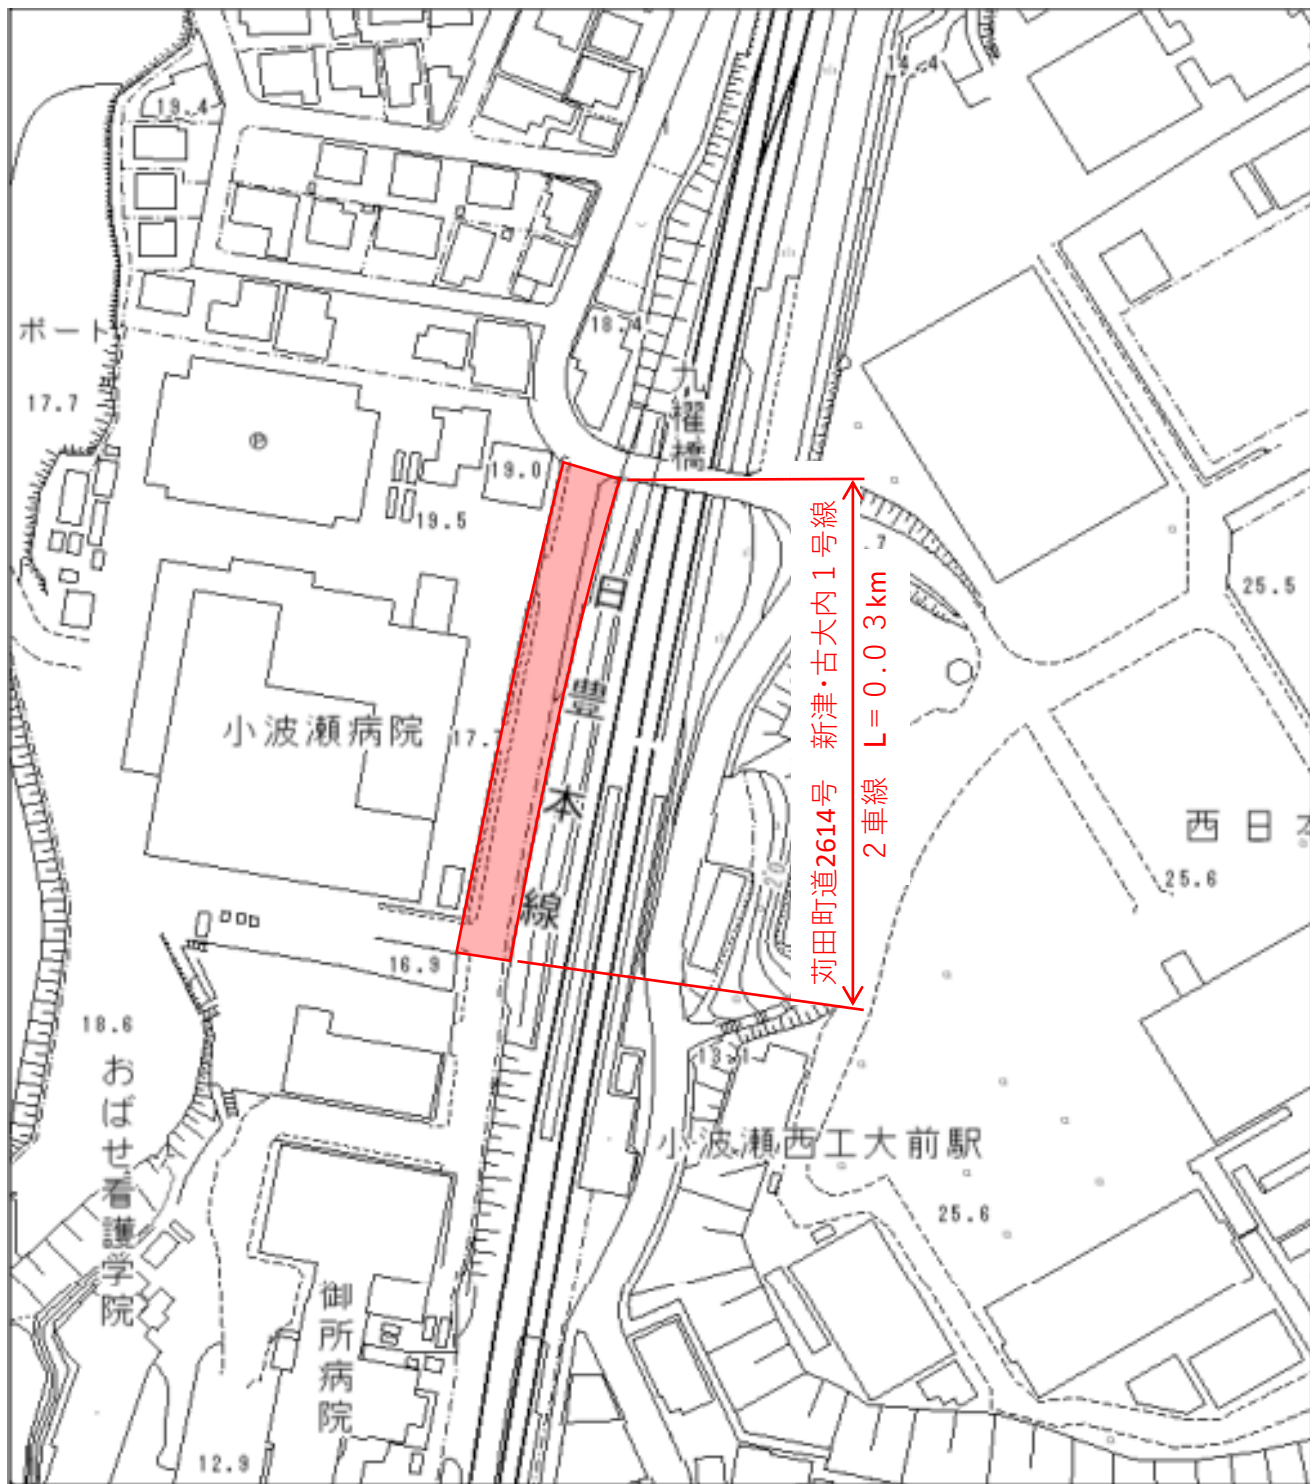

富久町道6003号 富久・南原線
道路制限延長 2車線 L = 0.4 km

菟田町道2003号 富久町3号線
道路制限延長 4車線 L=0.1km

Ochiaiimachi Road 7056 No. 集・京町線
道路制限延長 2車線 L = 0.04 km

荻田町道1190号 京町磯浜5号線
 道路制限延長 2車線 L=0.4km

苅田町道1189号 京町磯浜4号線
道路制限延長 2車線 L = 0.3 km

苅田町道1194号 磯浜町4号線
道路制限延長 2車線 L=0.1km

苅田町道7061号 西桜ヶ丘・新津線
 道路制限延長 2車線 L = 0.3 km

小波瀬西工大前駅
おはせ看護学院
御所病院
小波瀬病院
豊本線
新津・古大内1号線
2車線 L = 0.03 km
西日本
19.4
17.7
19.0
19.5
16.9
18.6
12.9
25.6
25.5

小波瀬西工大前駅
おはせ看護学院
御所病院
小波瀬病院
豊本線
新津・古大内1号線
2車線 L = 0.03 km
西日本
19.4
17.7
19.0
19.5
16.9
18.6
12.9
25.6
25.5

向山池ノ山線
道路制限延長 2車線 L = 0.4 km

荻田町道6015号 尾倉・与原線
道路制限延長 2車線 L = 0.2 km

向野14号線
2車線 L = 0.1 km

向野14号線
2車線 L = 0.1 km