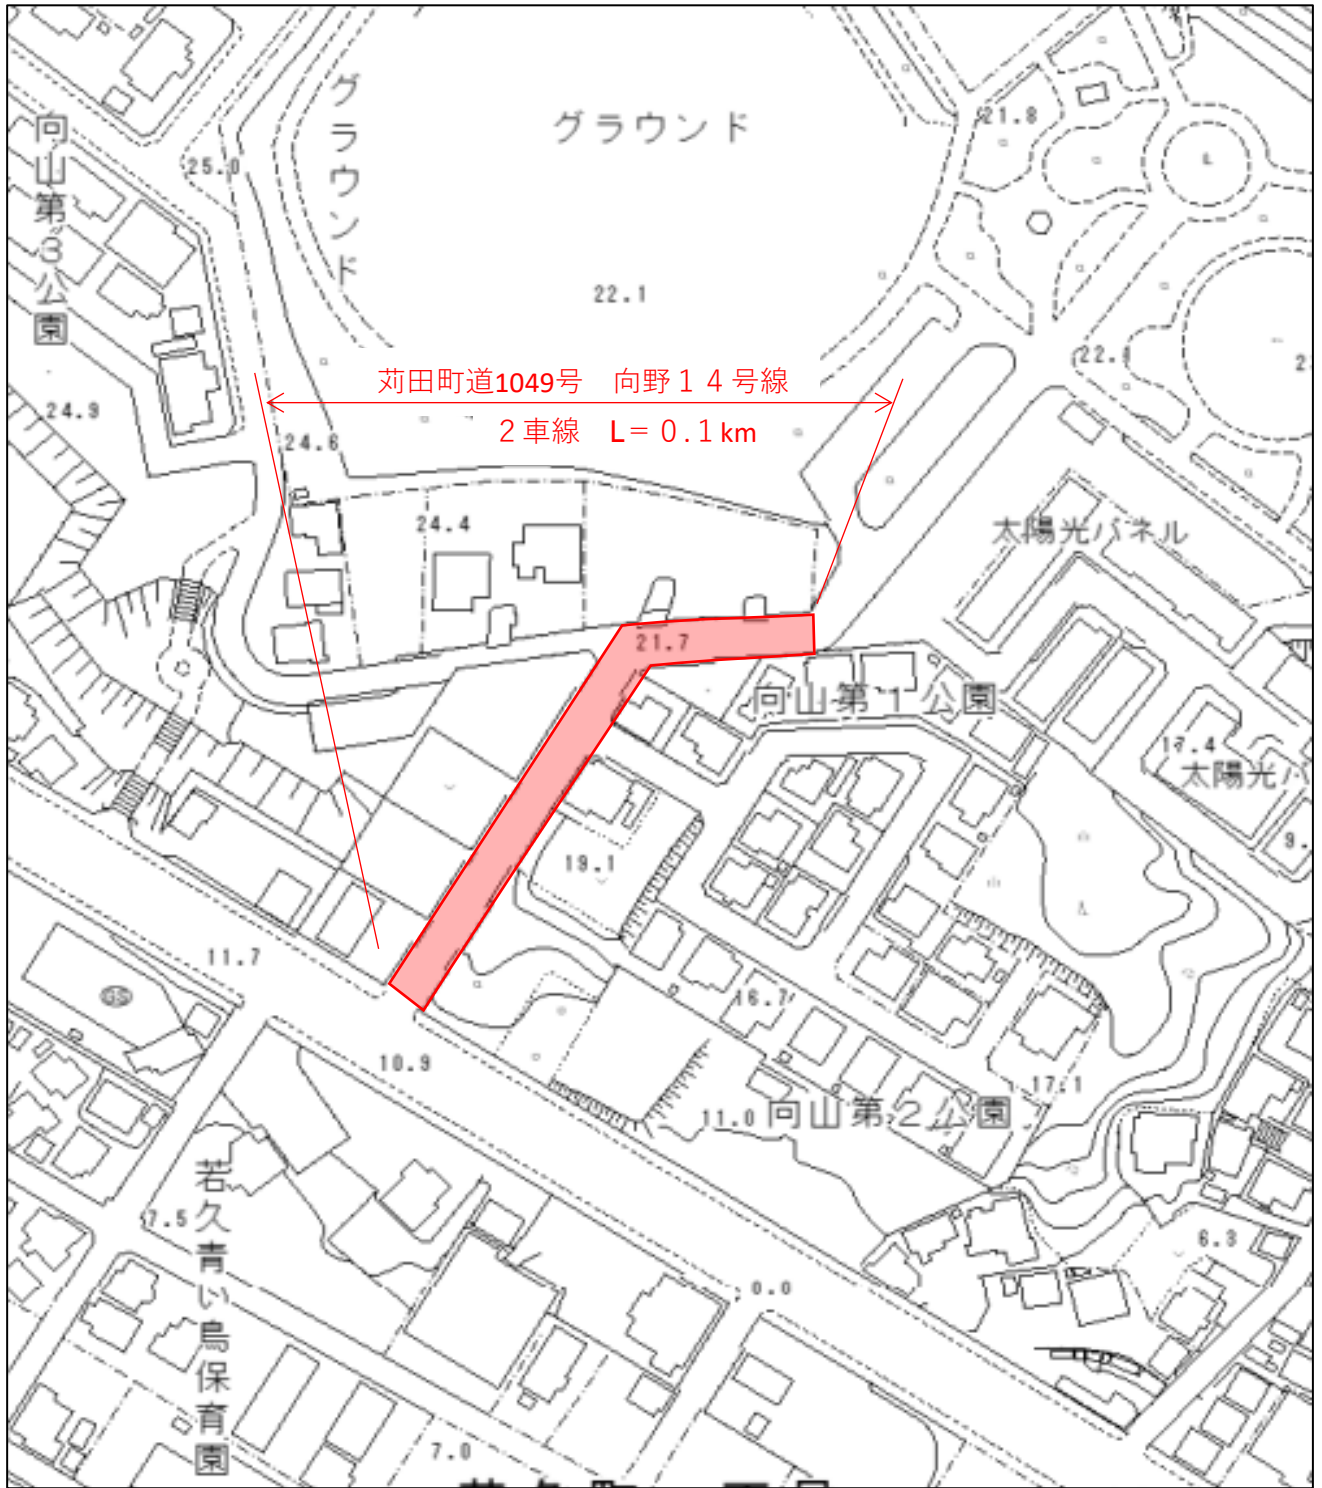

富久町道6003号 富久・南原線
道路制限延長 2車線 L = 0.4 km

菟田町道2003号 富久町3号線
道路制限延長 4車線 L=0.1km

Ochiaiimachi Road 7056 No. 集・京町線
道路制限延長 2車線 L = 0.04 km

荻田町道1190号 京町磯浜5号線
 道路制限延長 2車線 L=0.4km

苅田町道1189号 京町磯浜4号線
道路制限延長 2車線 L = 0.3 km

苅田町道1194号 磯浜町4号線
道路制限延長 2車線 L=0.1km

苅田町道7061号 西桜ヶ丘・新津線
 道路制限延長 2車線 L = 0.3 km

小波瀬西工大前駅
おはせ看護学院
御所病院
小波瀬病院
豊本線
新津・古大内1号線
2車線 L = 0.03 km
西日本
19.4
17.7
19.0
19.5
16.9
18.6
12.9
25.6
25.5

小波瀬西工大前駅
おはせ看護学院
御所病院
小波瀬病院
豊本線
新津・古大内1号線
2車線 L = 0.03 km
西日本
19.4
17.7
19.0
19.5
16.9
18.6
12.9
25.6
25.5

向山池ノ山線
道路制限延長 2車線 L = 0.4 km

荻田町道6015号 尾倉・与原線
道路制限延長 2車線 L = 0.2 km

向野14号線
2車線 L = 0.1 km

向野14号線
2車線 L = 0.1 km