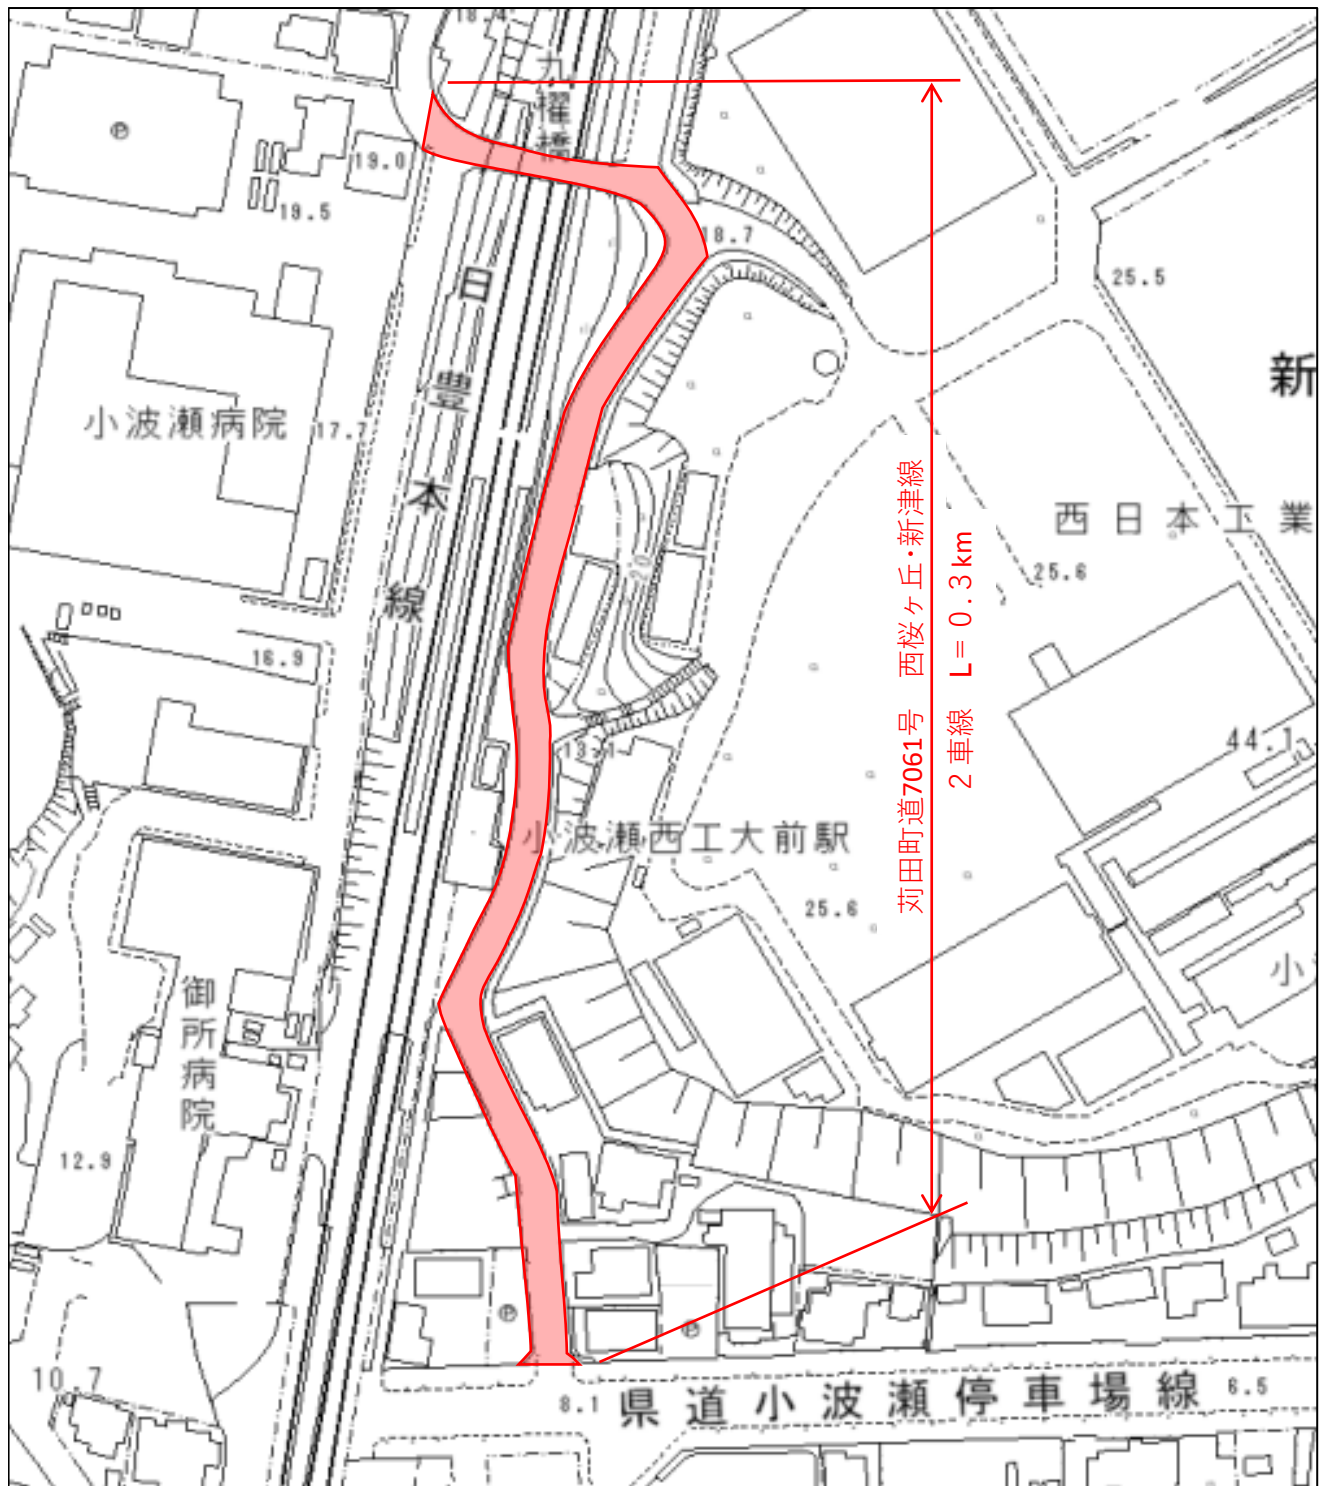

富久町道6003号 富久・南原線
道路制限延長 2車線 L = 0.4 km

菟田町道2003号 富久町3号線
道路制限延長 4車線 L=0.1km

Ochiaiimachi Road 7056 No. 集・京町線
道路制限延長 2車線 L = 0.04 km

荻田町道1190号 京町磯浜5号線
 道路制限延長 2車線 L=0.4km

苅田町道1189号 京町磯浜4号線
道路制限延長 2車線 L = 0.3 km

苅田町道1194号 磯浜町4号線
道路制限延長 2車線 L=0.1km

苅田町道7061号 西桜ヶ丘・新津線
 道路制限延長 2車線 L = 0.3 km

小波瀬西工大前駅
おはせ看護学院
御所病院
小波瀬病院
豊本線
新津・古大内1号線
2車線 L = 0.03 km
西日本
19.4
17.7
19.0
19.5
16.9
18.6
12.9
25.6
25.5

小波瀬西工大前駅
おはせ看護学院
御所病院
小波瀬病院
豊本線
新津・古大内1号線
2車線 L = 0.03 km
西日本
19.4
17.7
19.0
19.5
16.9
18.6
12.9
25.6
25.5

向山池ノ山線
道路制限延長 2車線 L = 0.4 km

荻田町道6015号 尾倉・与原線
道路制限延長 2車線 L = 0.2 km

向野14号線
2車線 L = 0.1 km

向野14号線
2車線 L = 0.1 km