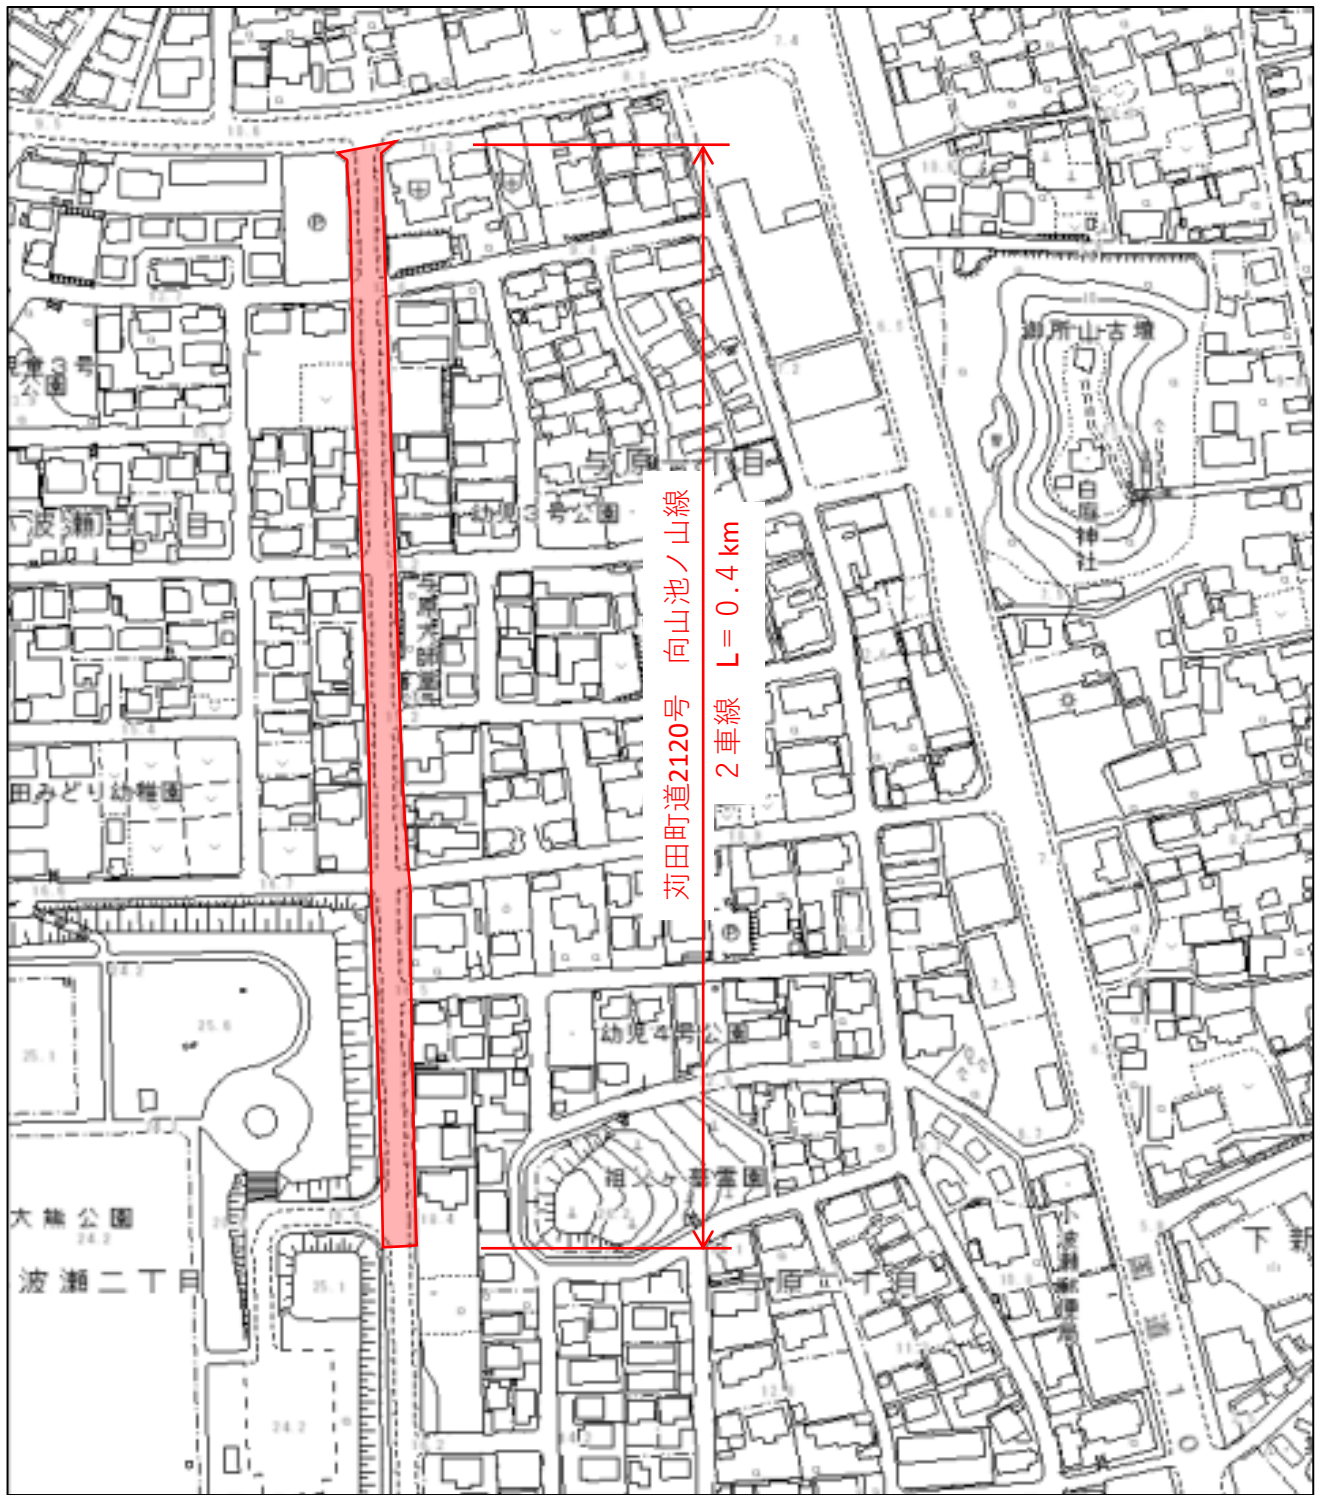

富久町道6003号 富久・南原線
道路制限延長 2車線 L = 0.4 km

菟田町道2003号 富久町3号線
道路制限延長 4車線 L=0.1km

Ochiaiimachi Road 7056 No. 集・京町線
道路制限延長 2車線 L = 0.04 km

荻田町道1190号 京町磯浜5号線
 道路制限延長 2車線 L=0.4km

苅田町道1189号 京町磯浜4号線
道路制限延長 2車線 L = 0.3 km

苅田町道1194号 磯浜町4号線
道路制限延長 2車線 L=0.1km

苅田町道7061号 西桜ヶ丘・新津線
 道路制限延長 2車線 L = 0.3 km

小波瀬西工大前駅
おはせ看護学院
御所病院
小波瀬病院
豊本線
新津・古大内1号線
2車線 L = 0.03 km
西日本
19.4
17.7
19.0
19.5
16.9
18.6
12.9
25.6
25.5

小波瀬西工大前駅
おはせ看護学院
御所病院
小波瀬病院
豊本線
新津・古大内1号線
2車線 L = 0.03 km
西日本
19.4
17.7
19.0
19.5
16.9
18.6
12.9
25.6
25.5

向山池ノ山線
道路制限延長 2車線 L = 0.4 km

荻田町道6015号 尾倉・与原線
道路制限延長 2車線 L = 0.2 km

向野14号線
2車線 L = 0.1 km

向野14号線
2車線 L = 0.1 km