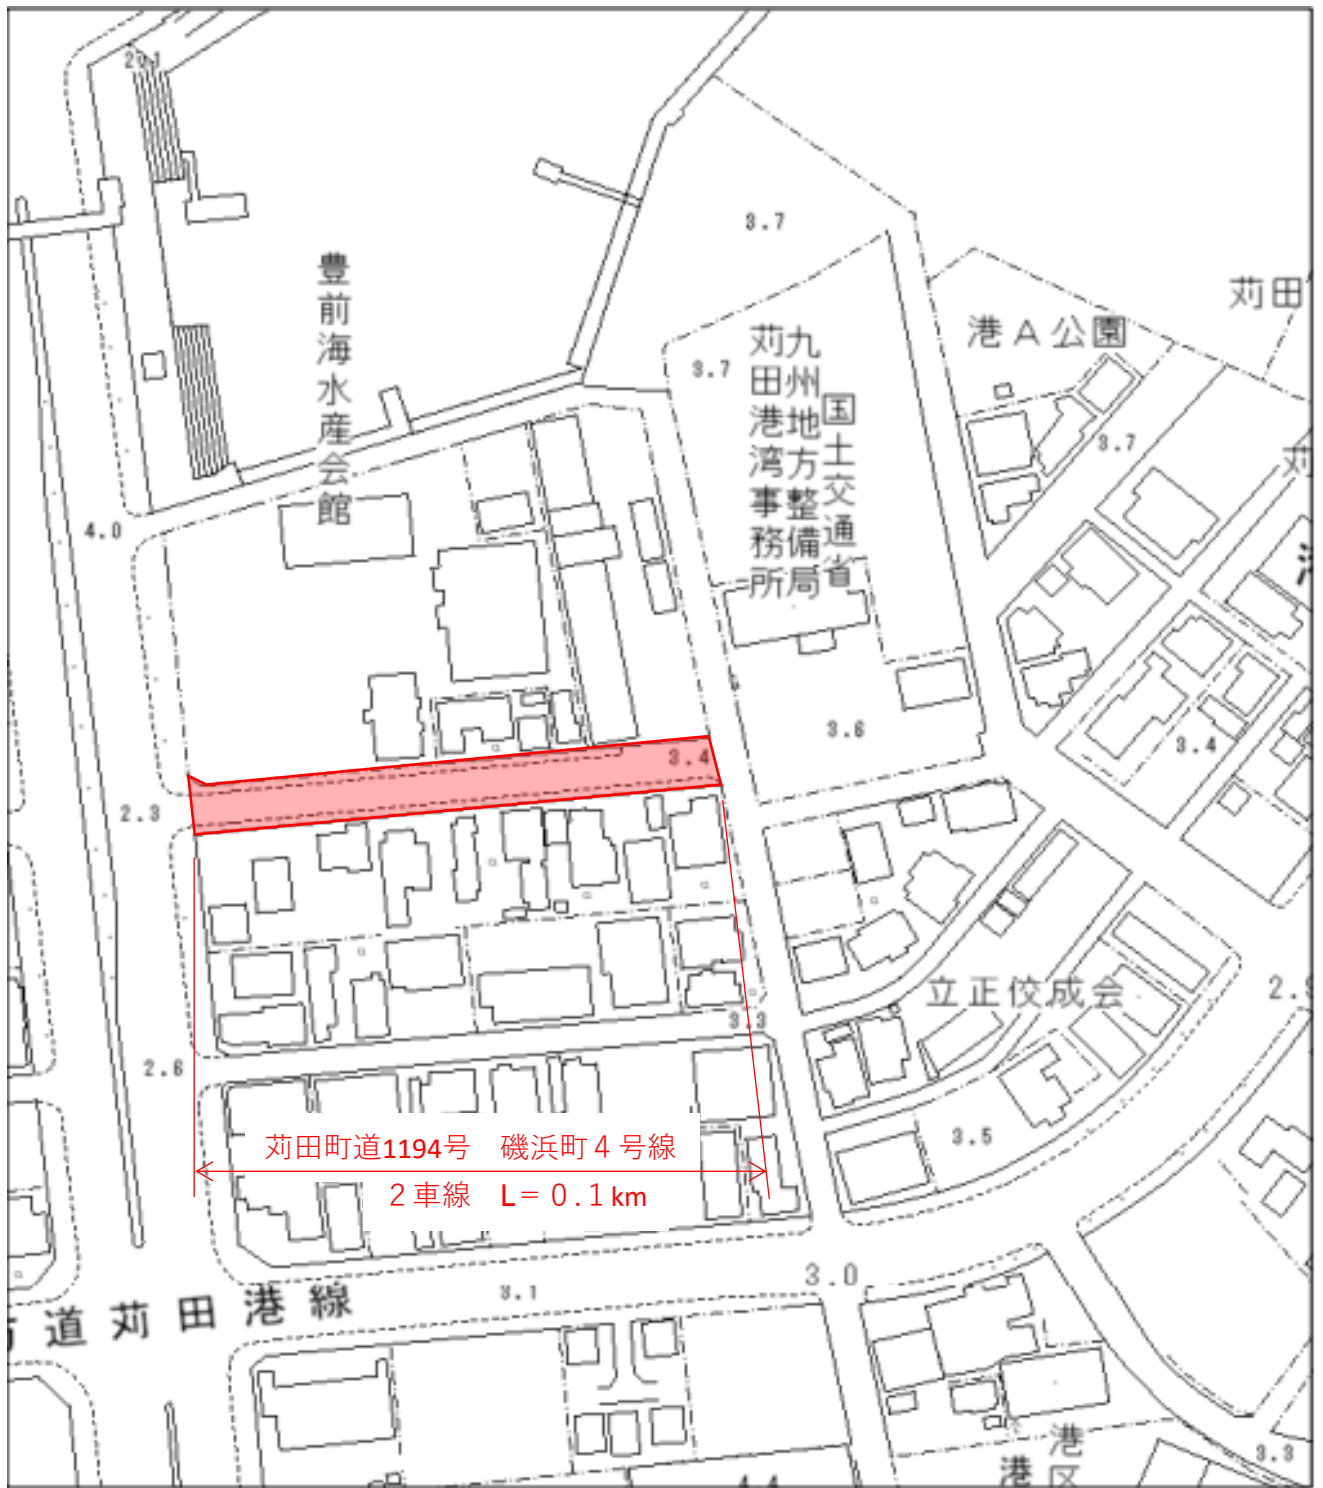

富久町道6003号 富久・南原線
道路制限延長 2車線 L = 0.4 km

菟田町道2003号 富久町3号線
道路制限延長 4車線 L=0.1km

Ochiaiimachi Road 7056 No. 集・京町線
道路制限延長 2車線 L = 0.04 km

荻田町道1190号 京町磯浜5号線
 道路制限延長 2車線 L=0.4km

苅田町道1189号 京町磯浜4号線
道路制限延長 2車線 L = 0.3 km

苅田町道1194号 磯浜町4号線
道路制限延長 2車線 L=0.1km

苅田町道7061号 西桜ヶ丘・新津線
 道路制限延長 2車線 L = 0.3 km

小波瀬西工大前駅
おはせ看護学院
御所病院
小波瀬病院
豊本線
新津・古大内1号線
2車線 L = 0.03 km
西日本
19.4
17.7
19.0
19.5
16.9
18.6
12.9
25.6
25.5

小波瀬西工大前駅
おはせ看護学院
御所病院
小波瀬病院
豊本線
新津・古大内1号線
2車線 L = 0.03 km
西日本
19.4
17.7
19.0
19.5
16.9
18.6
12.9
25.6
25.5

向山池ノ山線
道路制限延長 2車線 L = 0.4 km

荻田町道6015号 尾倉・与原線
道路制限延長 2車線 L = 0.2 km

向野14号線
2車線 L = 0.1 km

向野14号線
2車線 L = 0.1 km