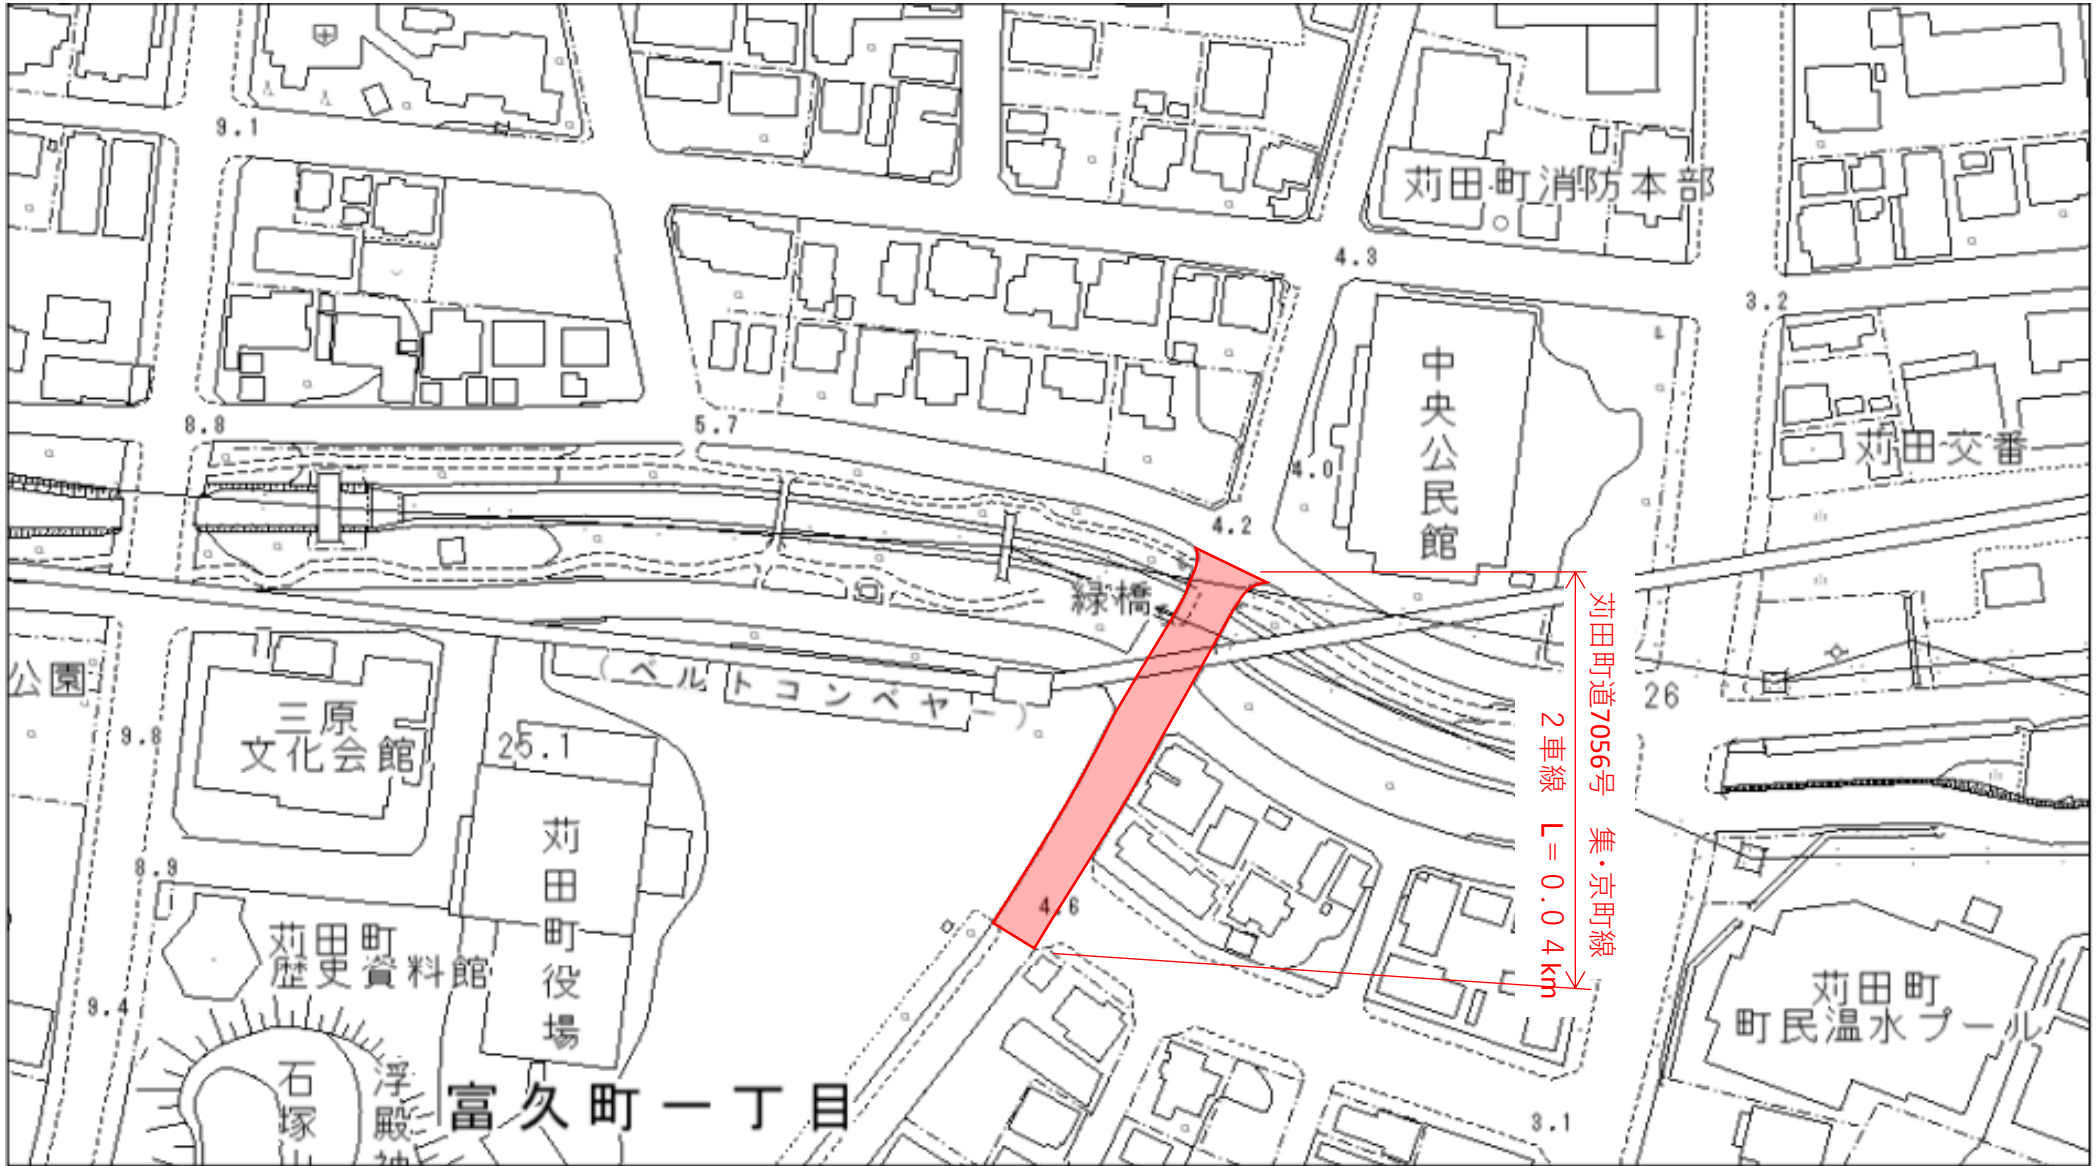

富久町道6003号 富久・南原線
道路制限延長 2車線 L = 0.4 km

菟田町道2003号 富久町3号線
道路制限延長 4車線 L=0.1km

Ochiaiimachi Road 7056 No. 集・京町線
道路制限延長 2車線 L = 0.04 km

荻田町道1190号 京町磯浜5号線
 道路制限延長 2車線 L=0.4km

苅田町道1189号 京町磯浜4号線
道路制限延長 2車線 L = 0.3 km

苅田町道1194号 磯浜町4号線
道路制限延長 2車線 L=0.1km

苅田町道7061号 西桜ヶ丘・新津線
 道路制限延長 2車線 L = 0.3 km

小波瀬西工大前駅
おはせ看護学院
御所病院
小波瀬病院
豊本線
新津・古大内1号線
2車線 L = 0.03 km
西日本
19.4
17.7
19.0
19.5
16.9
18.6
12.9
25.6
25.5

小波瀬西工大前駅
おはせ看護学院
御所病院
小波瀬病院
豊本線
新津・古大内1号線
2車線 L = 0.03 km
西日本
19.4
17.7
19.0
19.5
16.9
18.6
12.9
25.6
25.5

向山池ノ山線
道路制限延長 2車線 L = 0.4 km

荻田町道6015号 尾倉・与原線
道路制限延長 2車線 L = 0.2 km

向野14号線
2車線 L = 0.1 km

向野14号線
2車線 L = 0.1 km