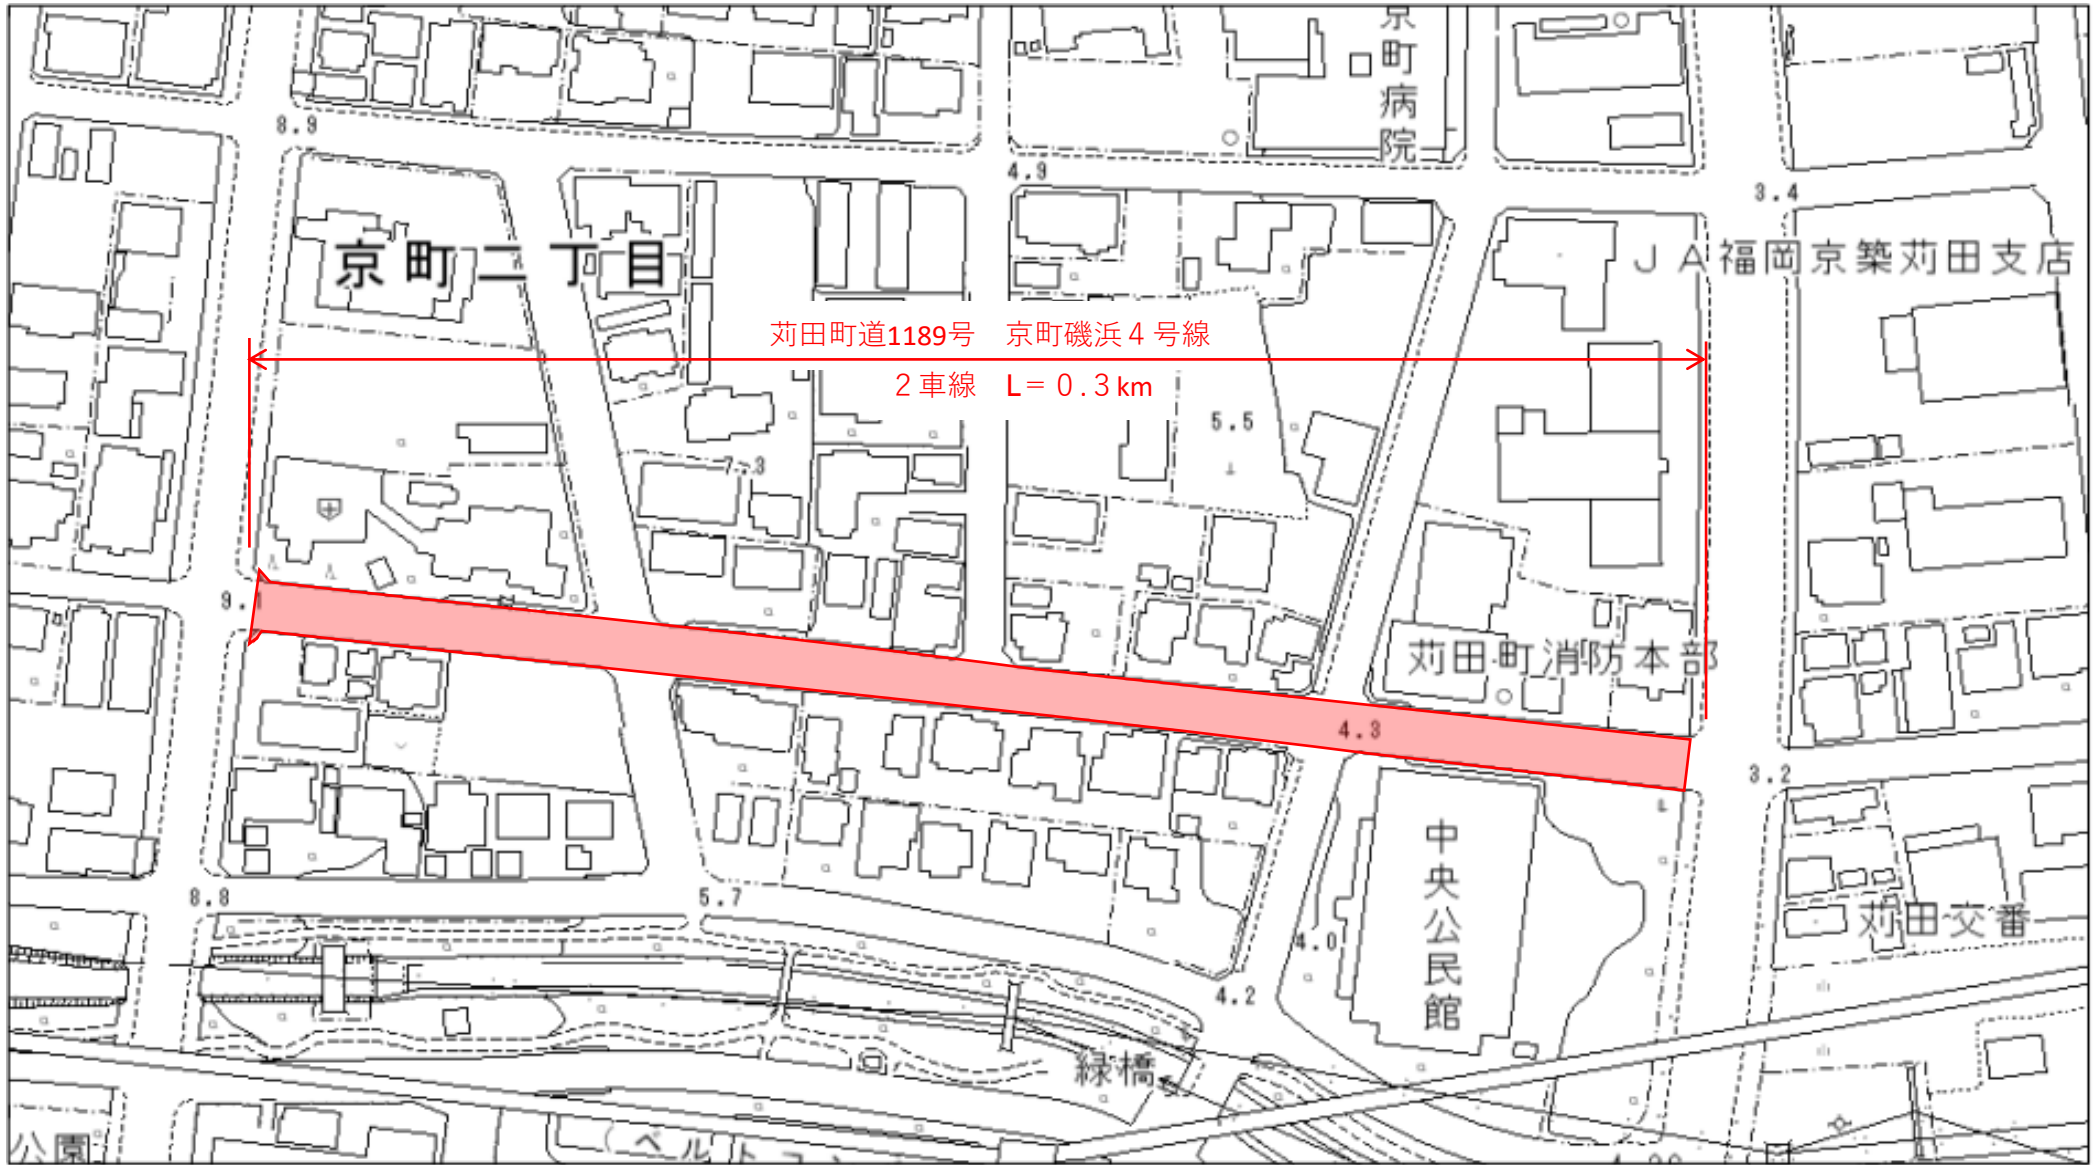

富久町道6003号 富久・南原線
道路制限延長 2車線 L = 0.4 km

菟田町道2003号 富久町3号線
道路制限延長 4車線 L=0.1km

Ochiaiimachi Road 7056 No. 集・京町線
道路制限延長 2車線 L = 0.04 km

荻田町道1190号 京町磯浜5号線
 道路制限延長 2車線 L=0.4km

苅田町道1189号 京町磯浜4号線
道路制限延長 2車線 L = 0.3 km

苅田町道1194号 磯浜町4号線
道路制限延長 2車線 L=0.1km

苅田町道7061号 西桜ヶ丘・新津線
 道路制限延長 2車線 L = 0.3 km

小波瀬西工大前駅
おはせ看護学院
御所病院
小波瀬病院
豊本線
新津・古大内1号線
2車線 L = 0.03 km
西日本
19.4
17.7
19.0
19.5
16.9
18.6
12.9
25.6
25.5

小波瀬西工大前駅
おはせ看護学院
御所病院
小波瀬病院
豊本線
新津・古大内1号線
2車線 L = 0.03 km
西日本
19.4
17.7
19.0
19.5
16.9
18.6
12.9
25.6
25.5

向山池ノ山線
道路制限延長 2車線 L = 0.4 km

荻田町道6015号 尾倉・与原線
道路制限延長 2車線 L = 0.2 km

向野14号線
2車線 L = 0.1 km

向野14号線
2車線 L = 0.1 km