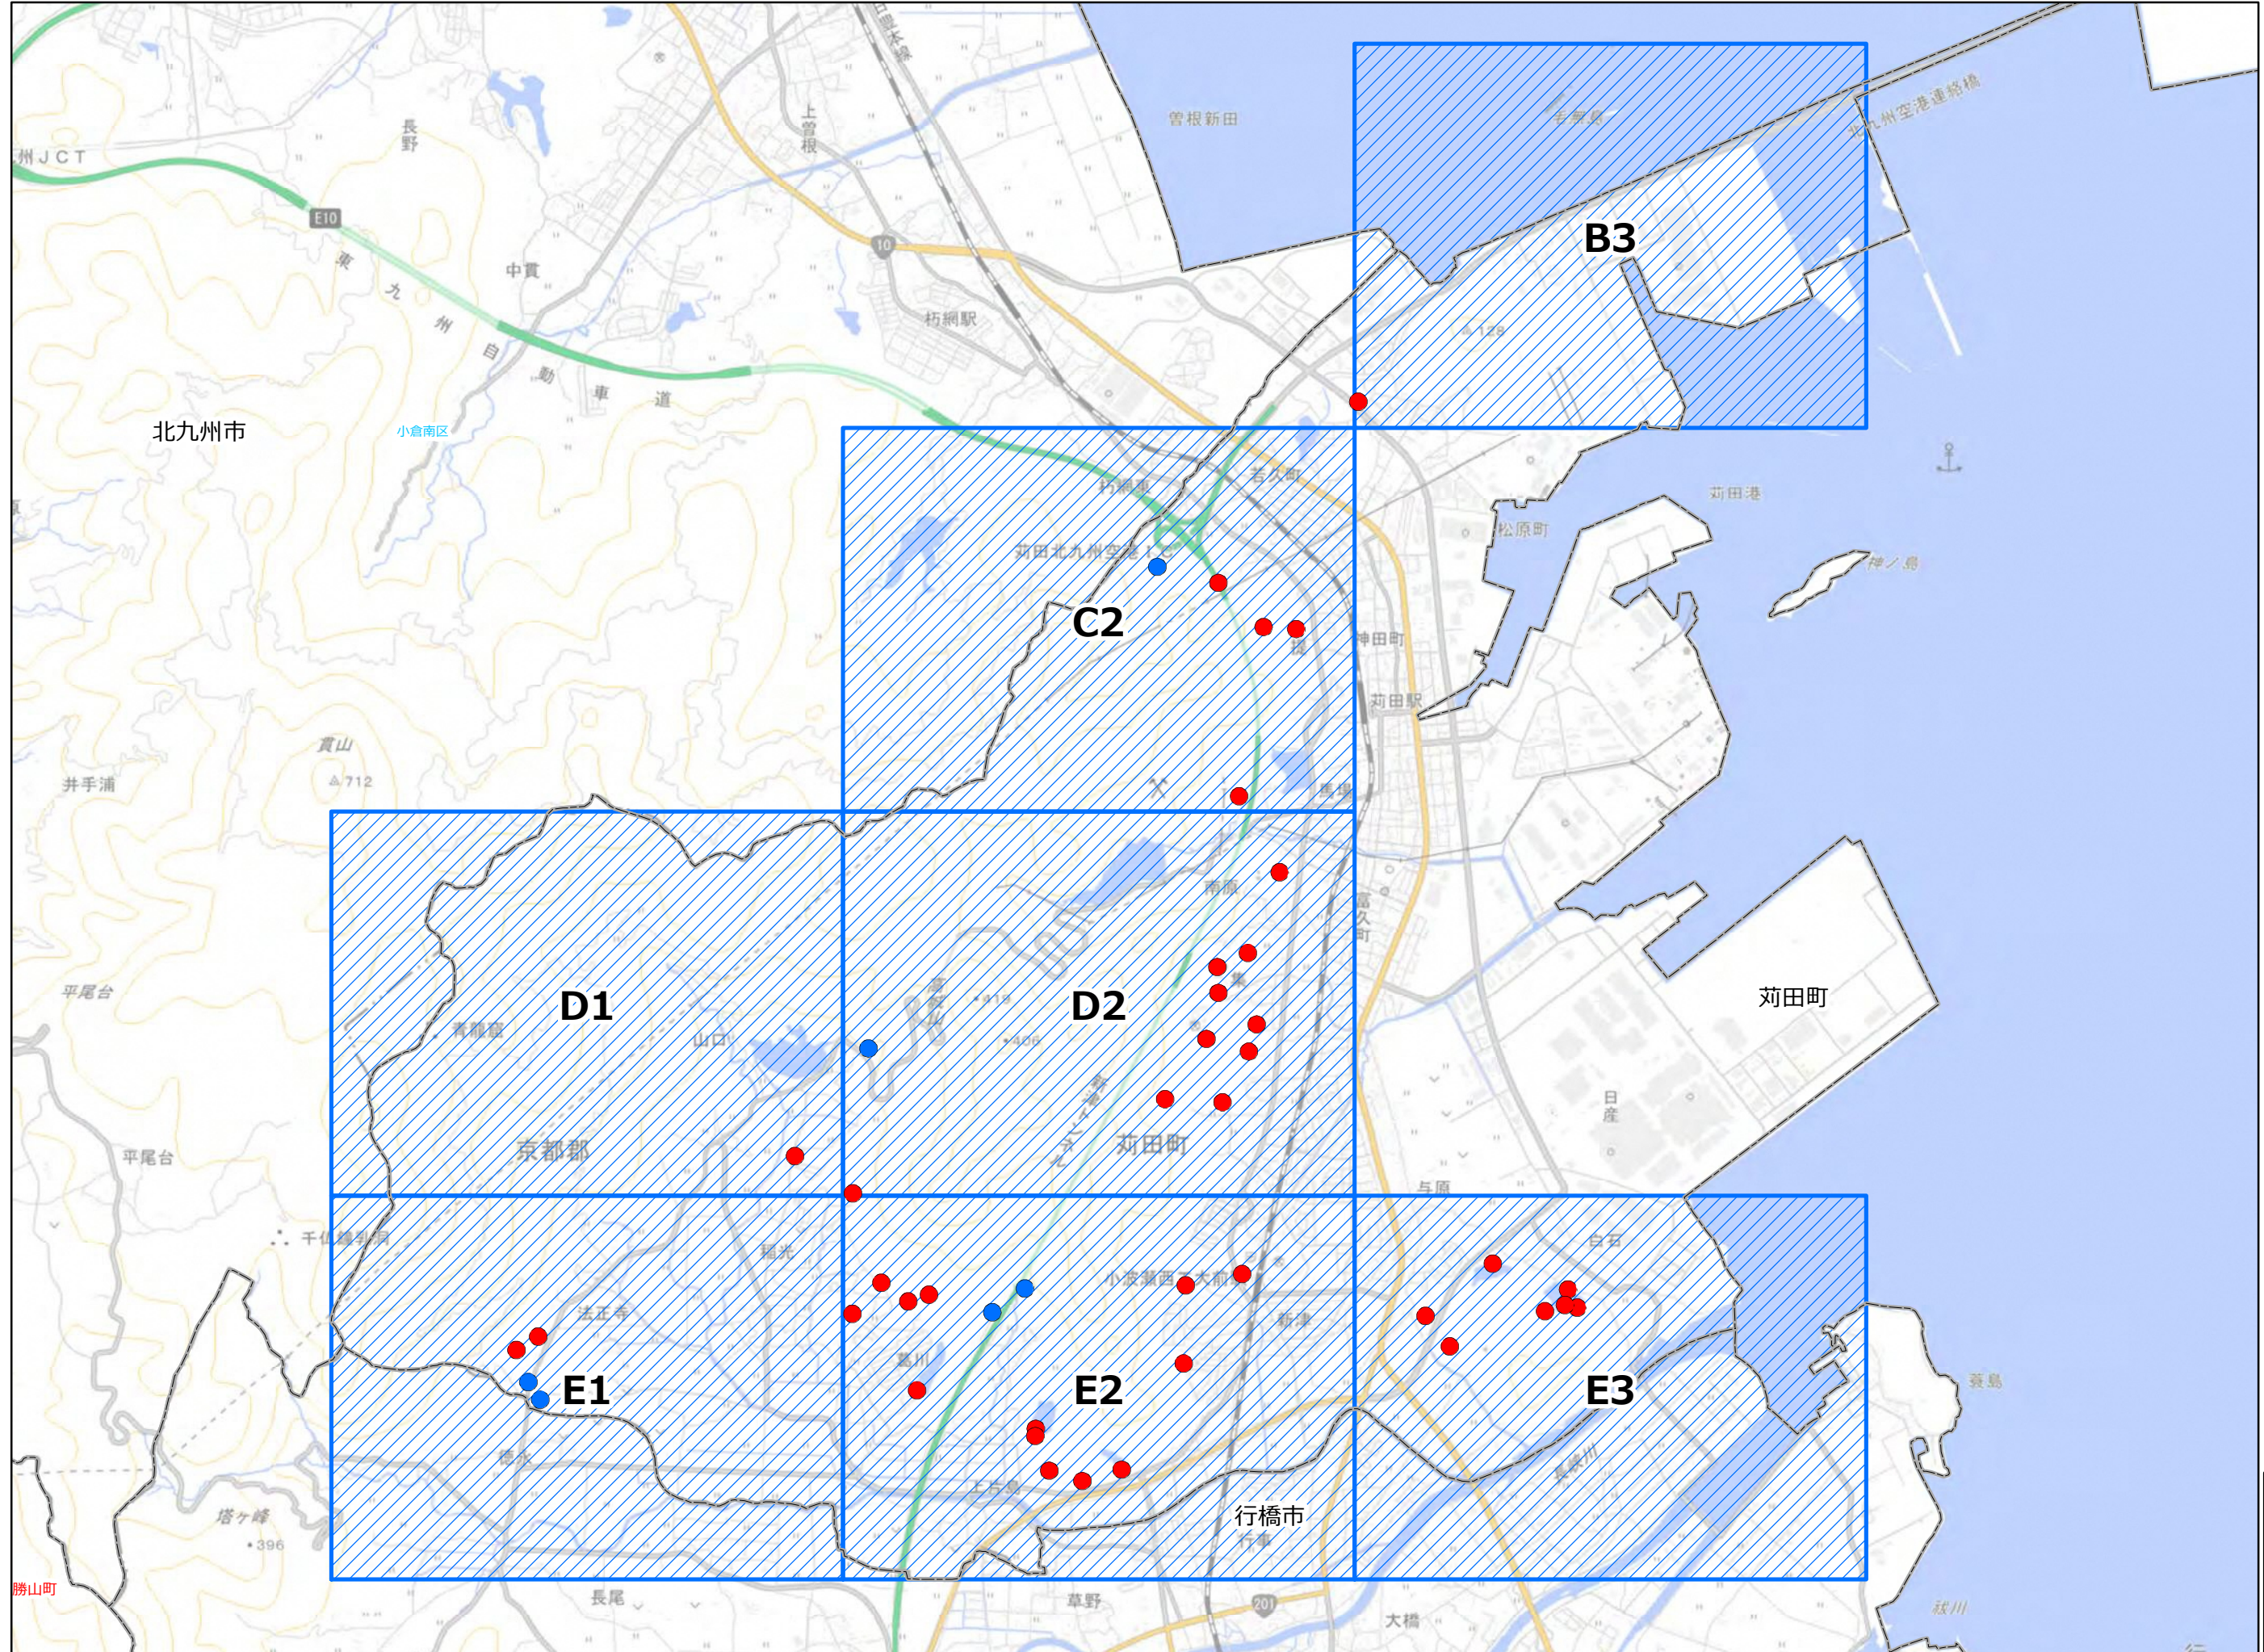

福岡県 農業用ため池位置図 INDEX

40621
苅田町

図 郭 数	7
農業用ため池数	44
防災重点農業用	38
その他農業用	6

「この地図は、国土地理院長の承認を得て、同院発行の電子地形図25000を複製したものである。(承認番号 令元情複、第537号)」